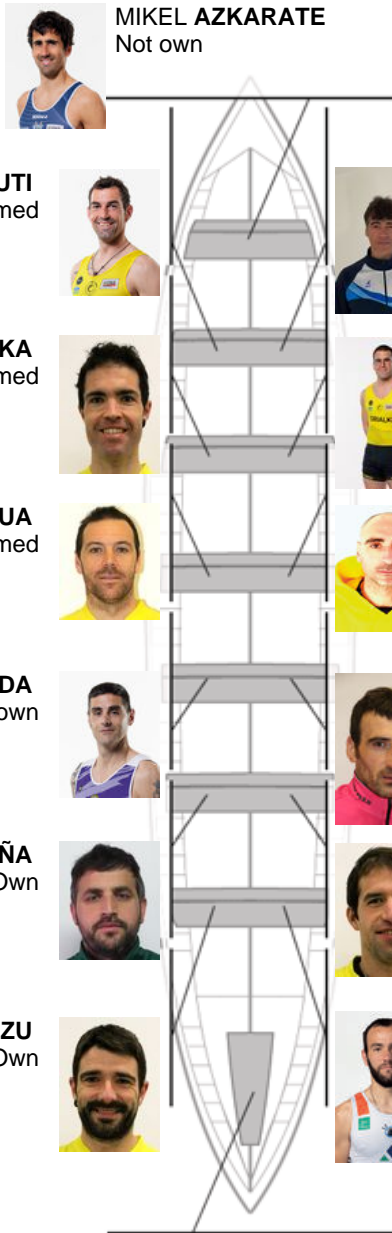

	Club	Time	Dif.	%	Points
2	ORIO ORIALKI	19:53,62	00:11.92	101.00%	11

Coach
IGOR
MAKAZAGA

Delegate
IÑAKI
AROSTEGI

Firma y sello

IGOR **MAKAZAGA**
Not own

ALAIN **OSABELA**
Not own

ALEXANDER
ESTEBAN
Not own

ARKAITZ **GOÑI**
Formed

JOSU **INDO**
Formed

ENDIKA **ALBERDI**
Not own

IRAKOITZ
ETXEBERRIA
Formed

Subtitutes

Rower
~~ETXEBERRIA~~
~~ETXEBERRIA~~
Formed

Formed: 6
Own: 2
Not own: 6