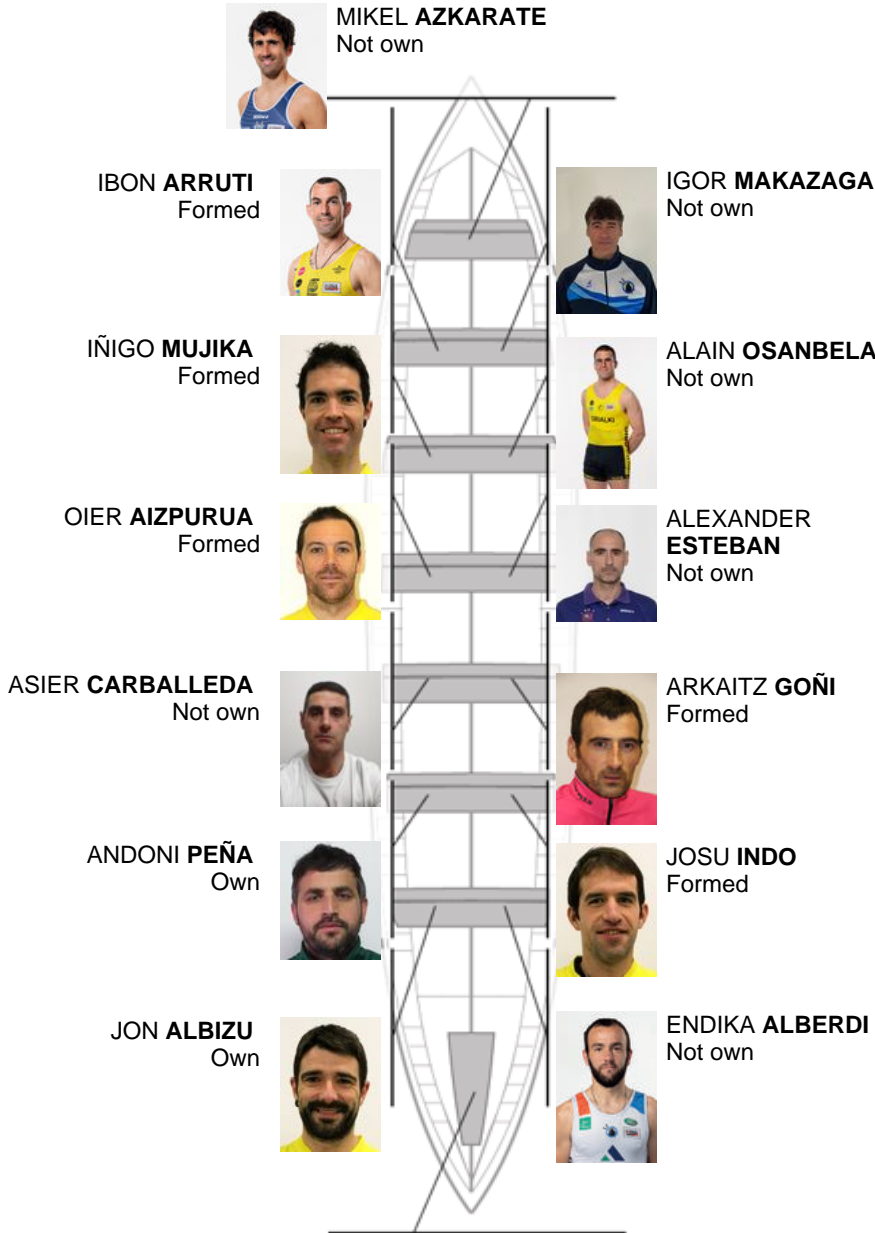

08-10-2013 / Hondarribiko XXVI. Bandera - Gran Premio Mapfre - Scoring

	Club	Time	Dif.	%	Points
4	ORIO ORIALKI	20:06,10	00:15.92	101.33%	9

Coach
IGOR
MAKAZAGA

Delegate
IÑAKI
AROSTEGI

Firma y sello

Subtitutes

Rower
~~ERNESTO~~
~~ETXEBERRIA~~
Formed

IRAKOITZ
ETXEBERRIA
Captain
Formed

Formed:6
Own: 2
Not own: 6