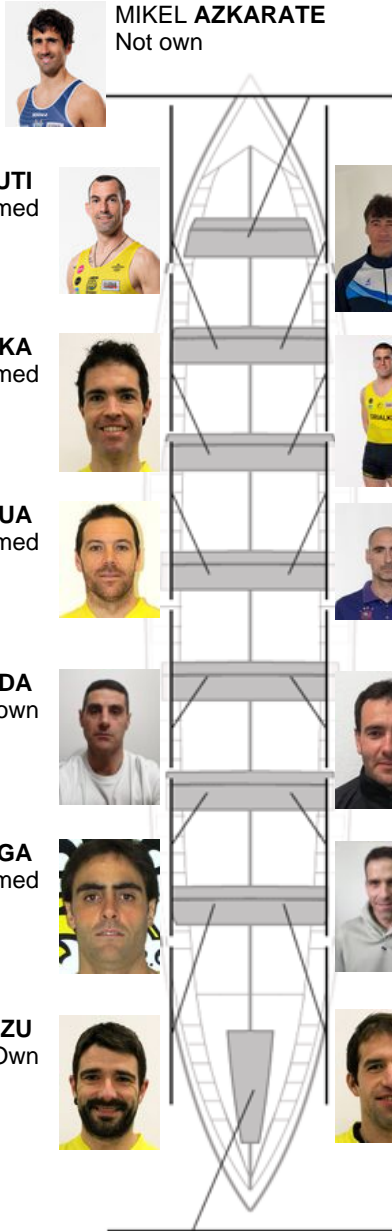

08-24-2013 / XXXII Bandera Noble Villa de Portugalete - Scoring

	Club	Time	Dif.	%	Points
7	ORIO ORIALKI	20:00,48	00:28.58	102.43%	6

Coach  
IGOR  
**MAKAZAGA**

Delegate  
IÑAKI  
**AROSTEGI**

Firma y sello

Subtitutes

Rower  
**ERNESTO GONZALEZ**  
Not own

IRAKOITZ  
ETXEBERRIA  
Captain  
Formed

Formed:8  
Own: 1  
Not own: 5