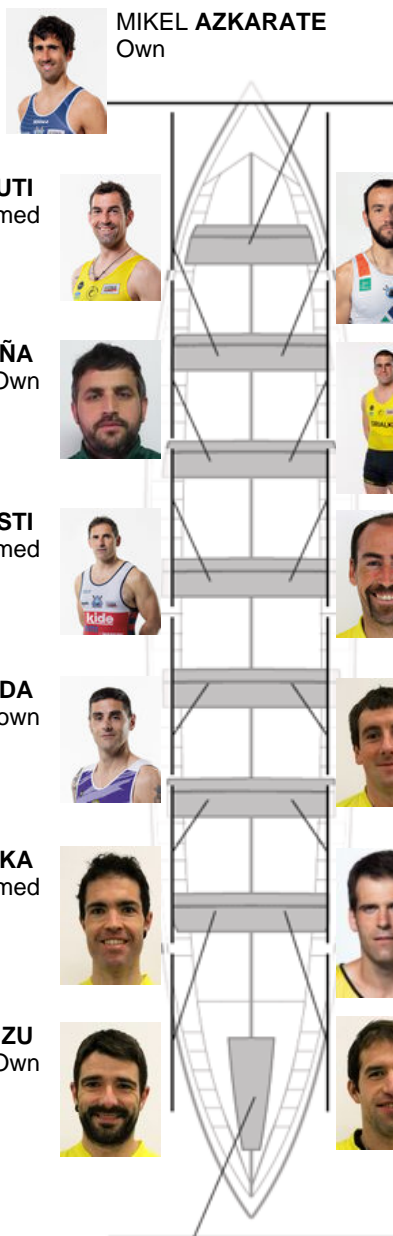

	Club	Time	Dif.	%	Points
1	ORIO ORIALKI	21:55,02		100.00%	12

Coach
IGOR
MAKAZAGA

Delegate
IÑAKI
AROSTEGI

Firma y sello

Subtitutes

Rower
~~ALBIZU~~
~~ETXEBERRIA~~
MILLARES
Not own

Formed:6
Own: 4
Not own: 4

IRAKOITZ
ETXEBERRIA
Formed