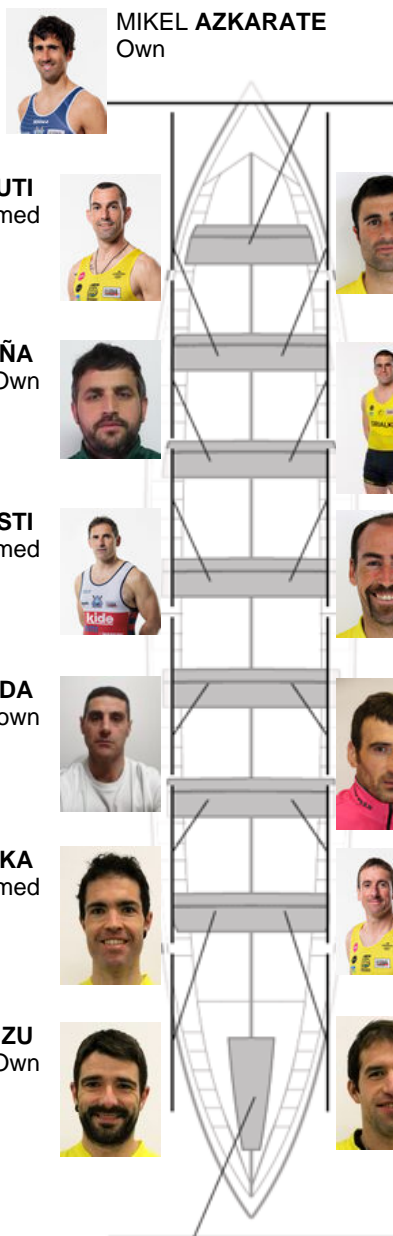

08-24-2014 / Hondarribiko XXVII. Bandera - GP Mapfre - Scoring

	Club	Time	Dif.	%	Points
7	ORIO ORIALKI	20:28,36	00:37.42	103.14%	6

Coach
IGOR
MAKAZAGA

Delegate
IÑAKI
AROSTEGI

Firma y sello

Subtitutes

Rower
~~ENRIKUA ERREKANDIA~~
~~ENRIKUA ERREKANDIA~~