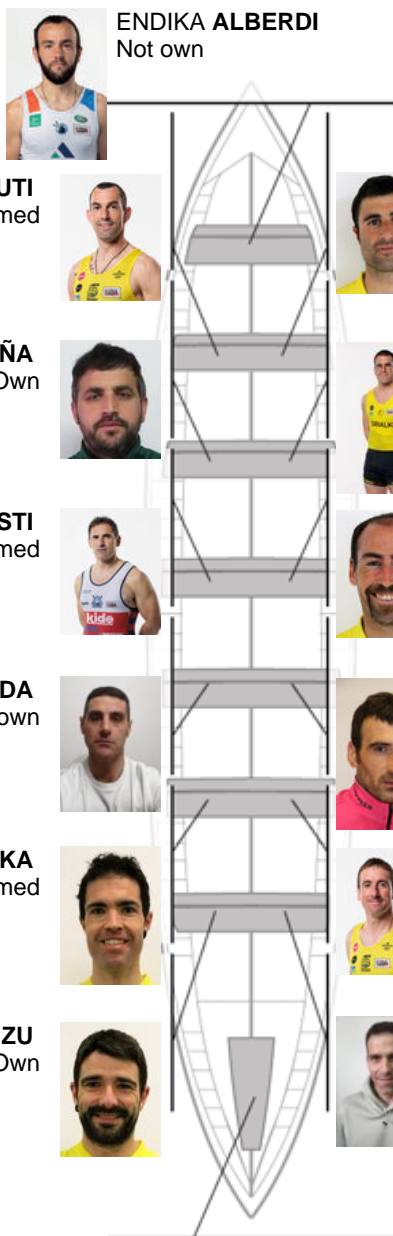

| | Club | Time | Dif. | % | Points |
|---|--------------|----------|------|---------|--------|
| 1 | ORIO ORIALKI | 19:04,74 | | 100.00% | 12 |

Coach
IGOR
MAKAZAGA

Delegate
IÑAKI
AROSTEGI

Firma y sello

Subtitutes

Rower
ALEJANDRO
ALONSO
ALONSO
Not own

ASIER **CARBALLEDA**
Not own

IBON **ARRUTI**
Formed

ANDONI **PEÑA**
Own

IÑAKI **ERRASTI**
Formed

IÑIGO **MUJIKA**
Formed

JON **ALBIZU**
Own

ENDIKA **ALBERDI**
Not own