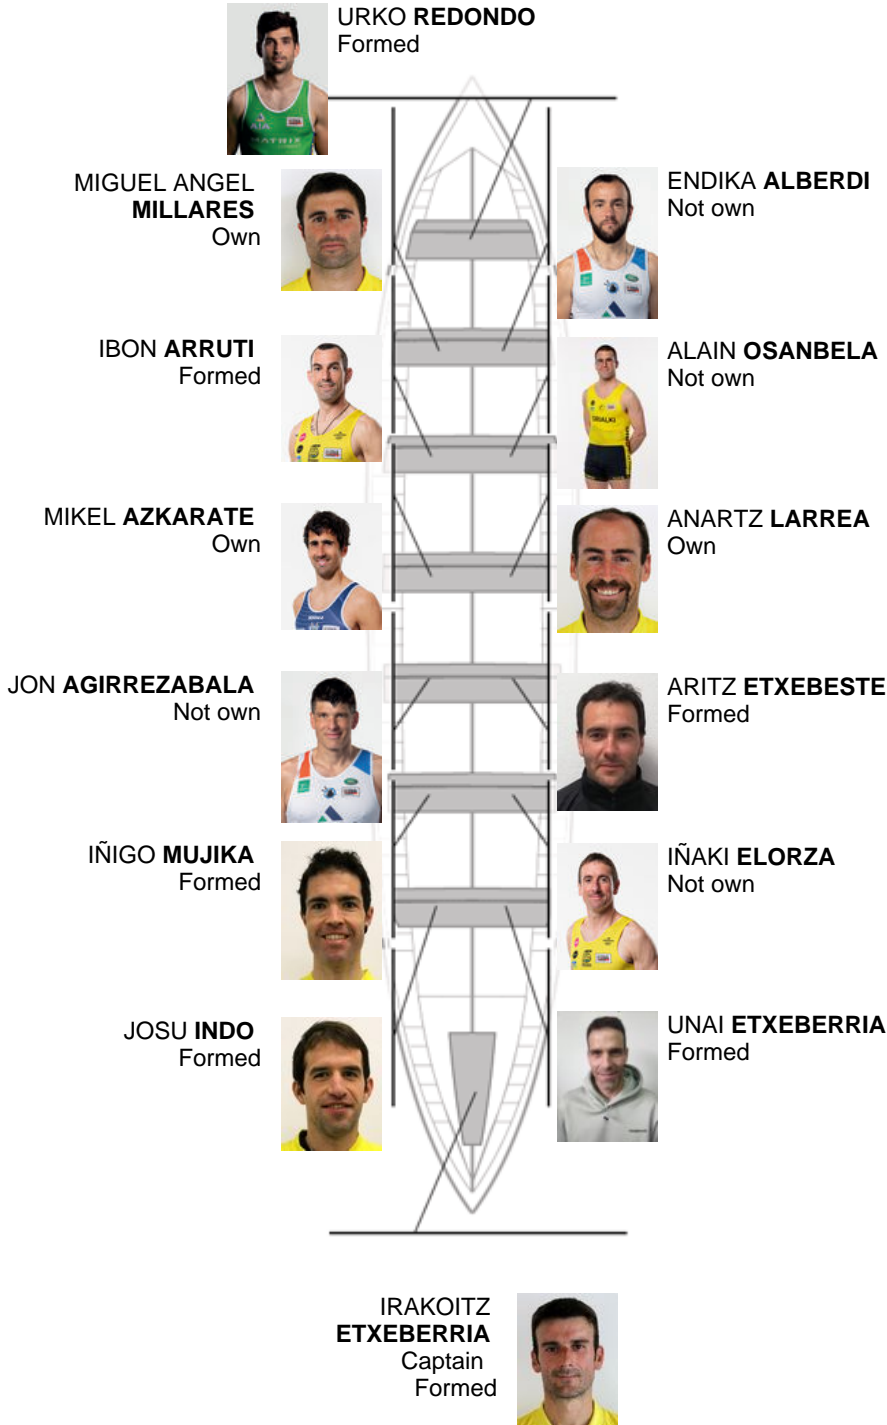

08-08-2015 / **Bandeira Illa do Samertolameu - Concello de Moaña - Scoring**

	Club	Time	Dif.	%	Points
1	ORIO ORIALKI	20:09,89		100.00%	12

Coach
IGOR
MAKAZAGA

Delegate
IÑAKI
AROSTEGI

Firma y sello

Subtitutes

Rower
~~ASIER~~ IÑAKI
~~IBON~~ BALAGA
Not own

Formed: 7
Own: 3
Not own: 4