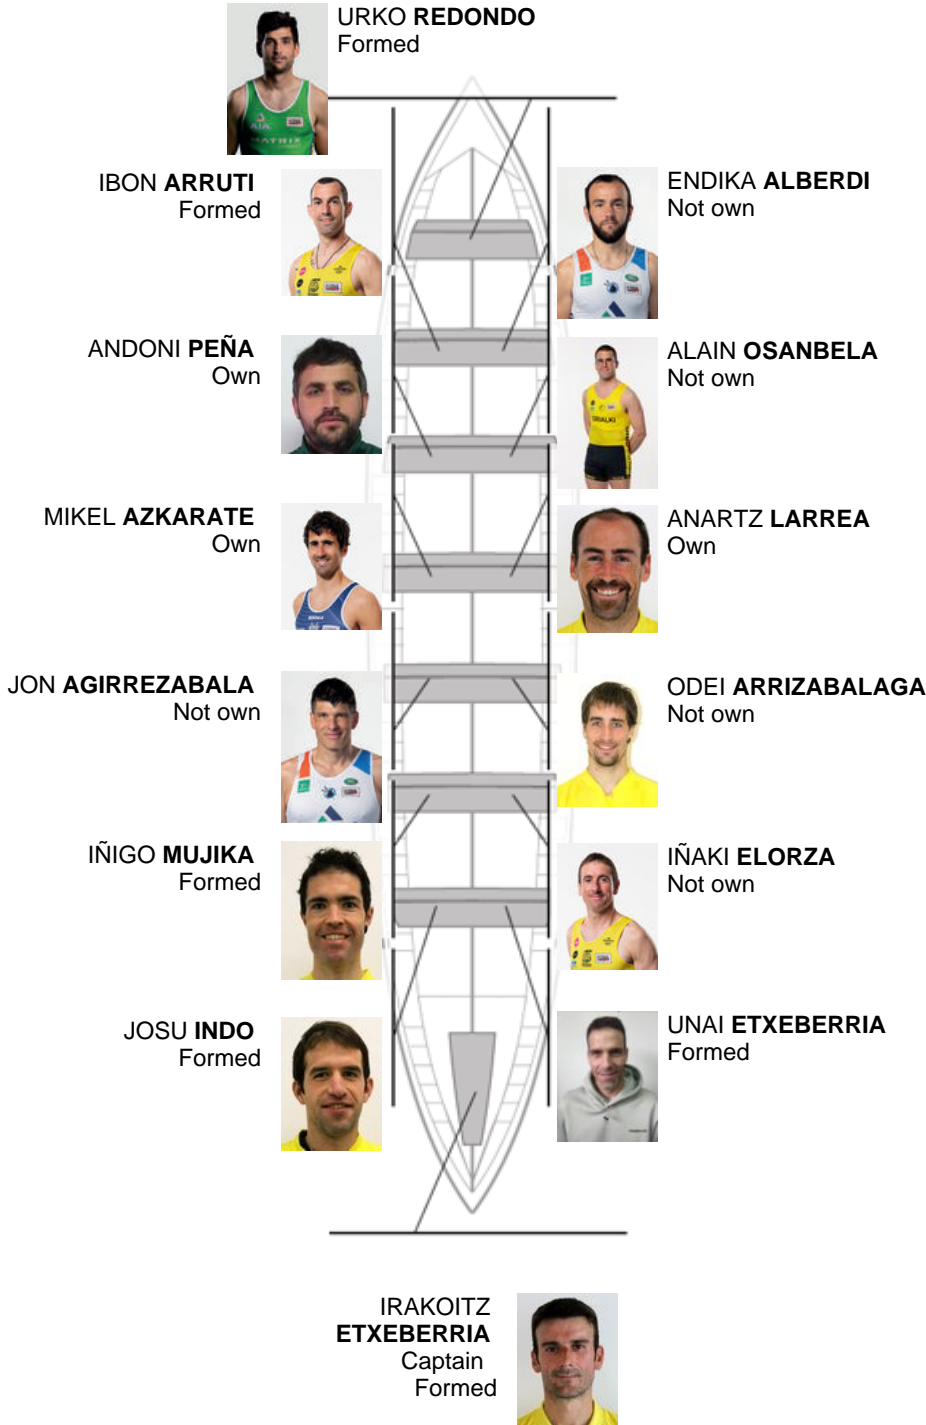

08-22-2015 / Hondarribiko XXVIII. Bandera - GP Mapfre - Scoring

	Club	Time	Dif.	%	Points
3	ORIO ORIALKI	19:42,78	00:06.36	100.54%	10

Coach
IGOR
MAKAZAGA

Delegate
IÑAKI
AROSTEGI

Firma y sello

Subtitutes

Rower
~~MIKEL~~
~~AROSTEGI~~
MILLARES
Not own
Own