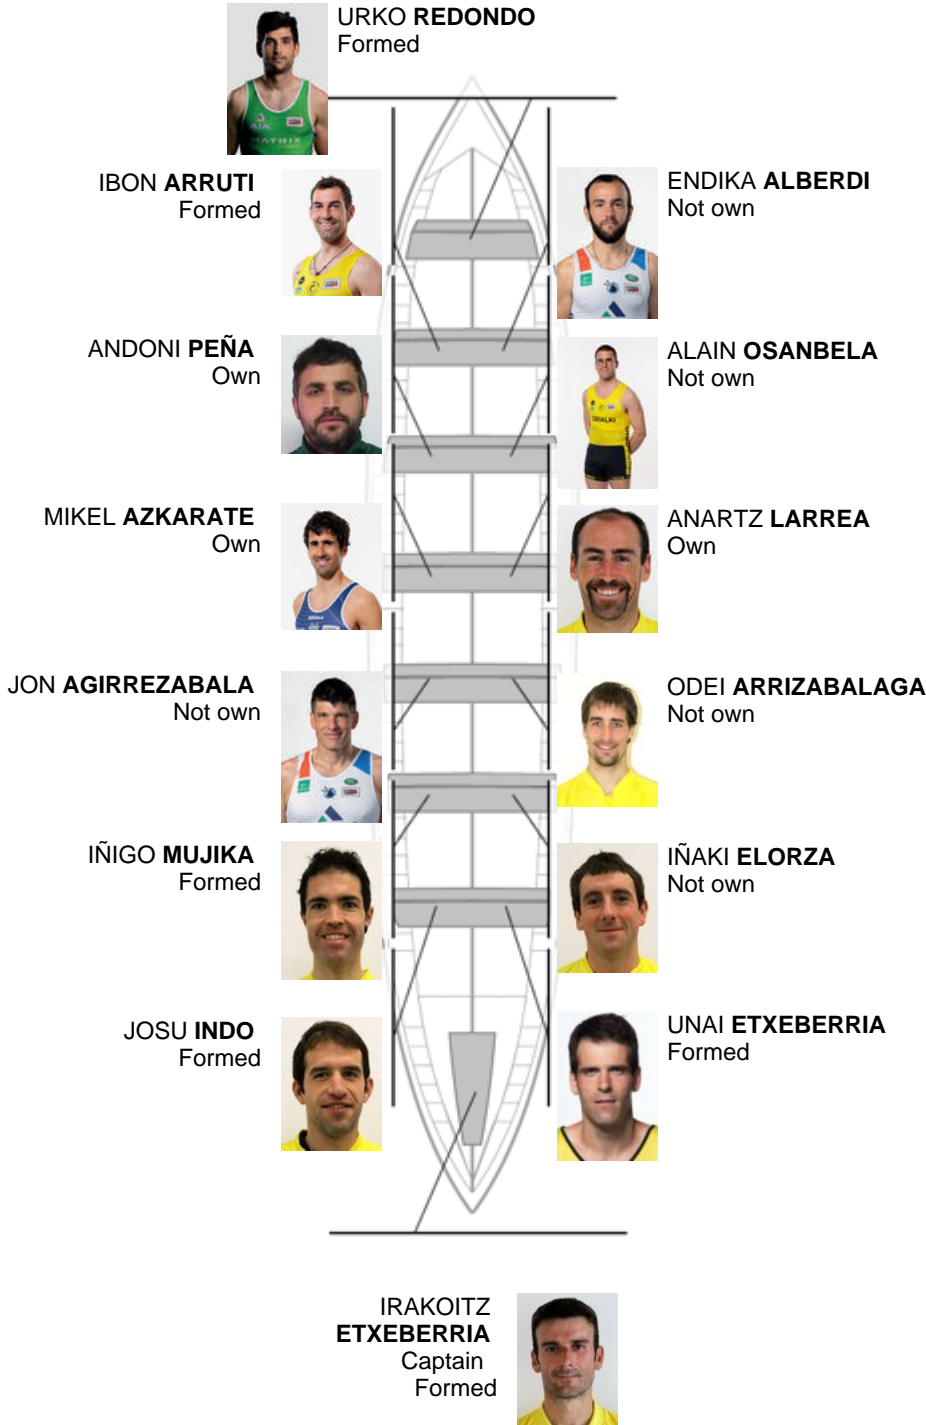

08-22-2015 / Hondarribiko XXVIII. Bandera - GP Mapfre - Scoring

	Club	Time	Dif.	%	Points
3	ORIO ORIALKI	19:42,78	00:06.36	100.54%	10

Coach
IGOR
MAKAZAGA

Delegate
IÑAKI
AROSTEGI

Firma y sello

Subtitutes

Rower
~~MIKEL~~
~~AROSTEGI~~
MILLARES
Not own
Own