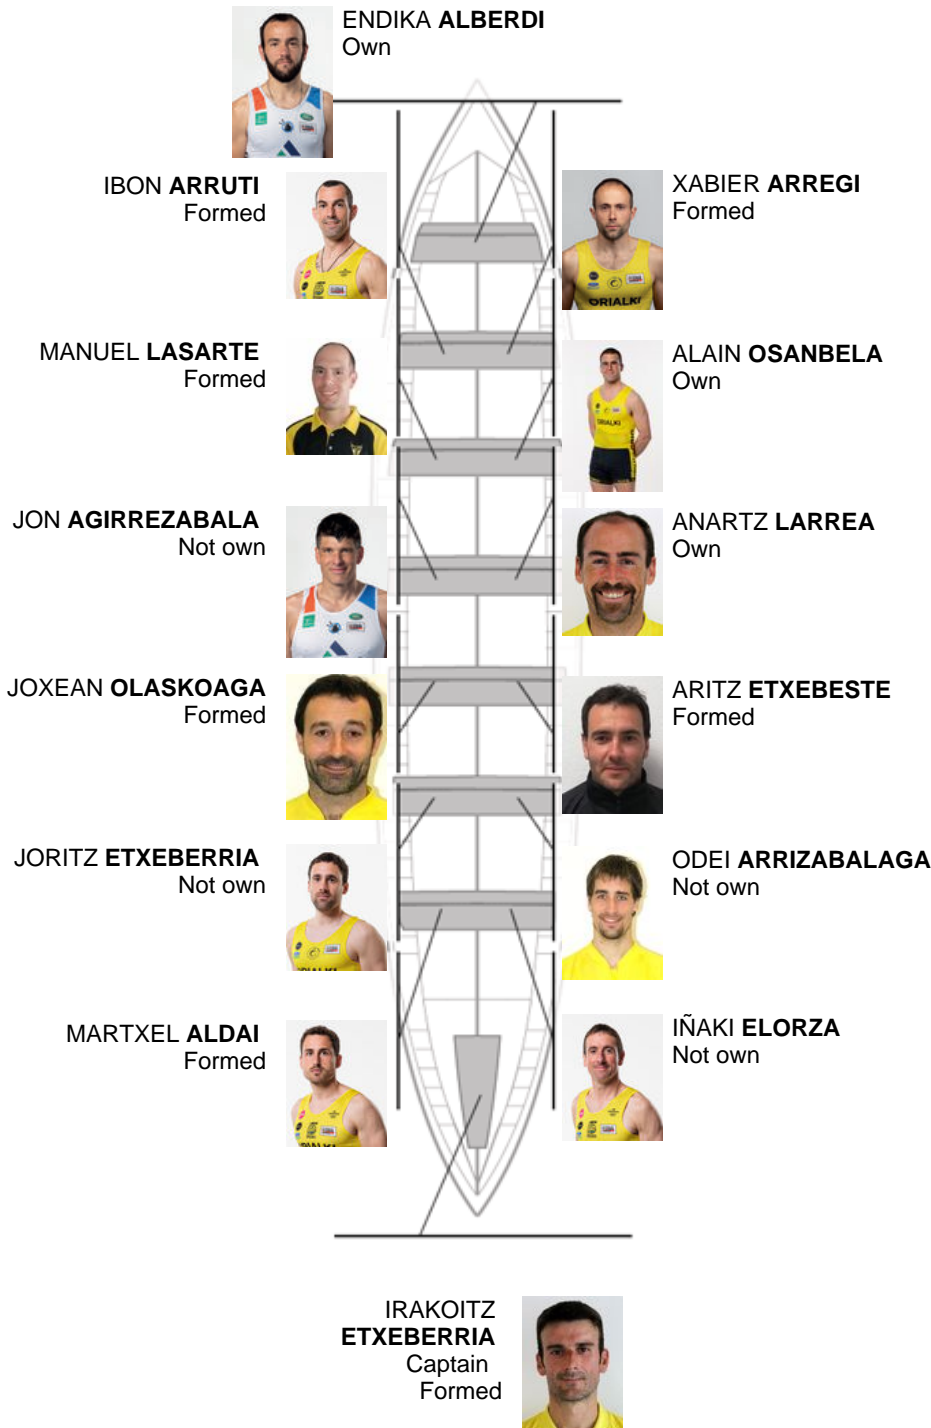

08-28-2016 / XXXV Bandera Noble Villa de Portugalete - Scoring

	Club	Time	Dif.	%	Points
2	ORIO ORIALKI	19:27,68	00:07.46	100.64%	11

Coach
JOXEAN
OLASKOAGA
BALERDI

Delegate
IÑAKI
AROSTEGI

Firma y sello

Subtitutes

Rower
IÑAKI
ELORZA

Formed

Formed:7
Own: 3
Not own: 4