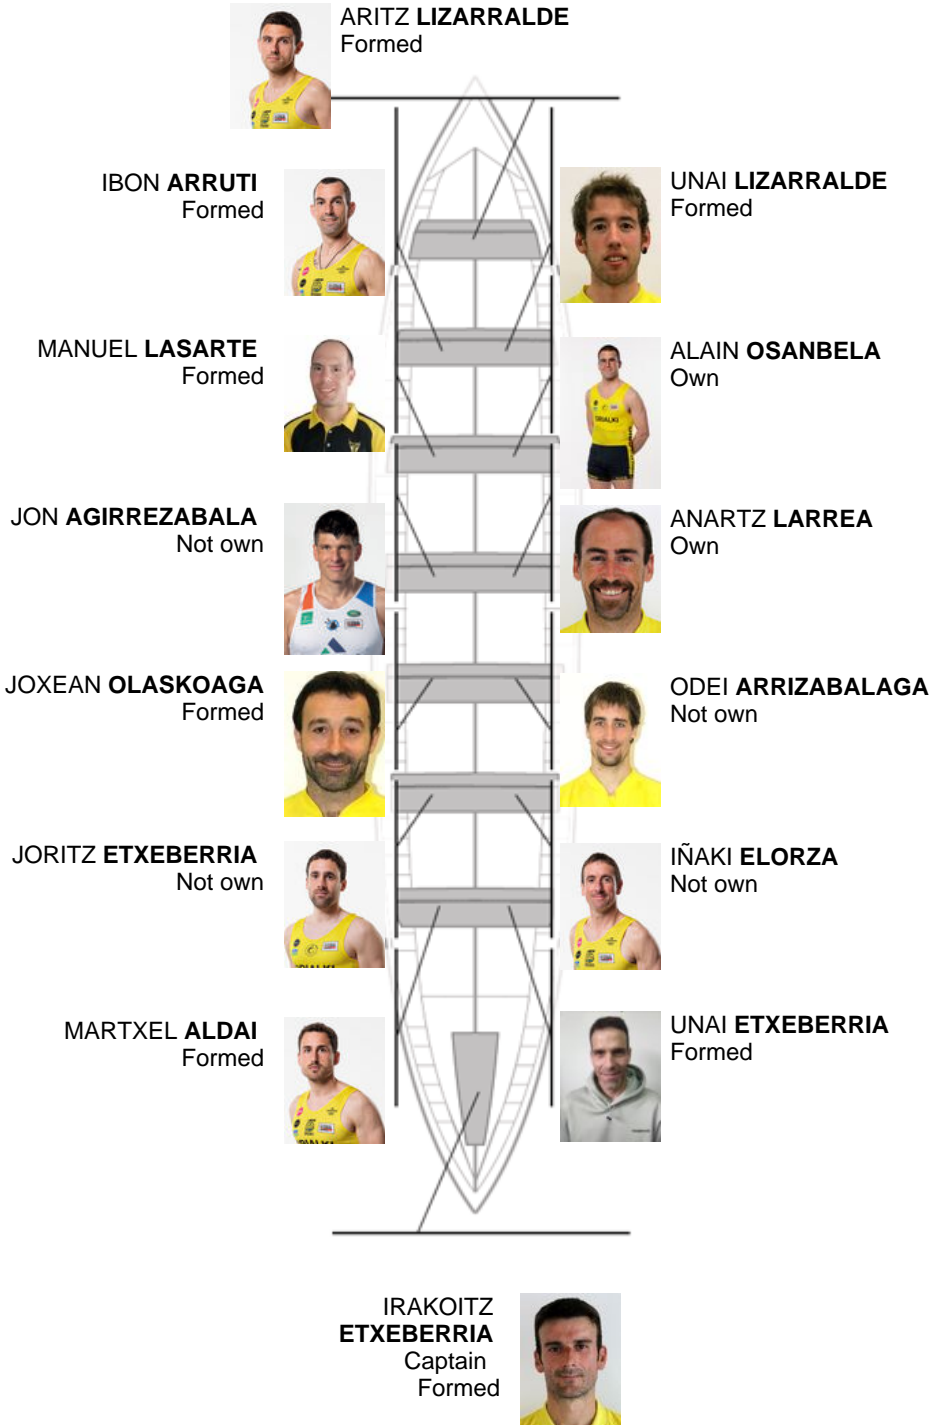

09-18-2016 / XLVI GP - XLII Bandera El Corte Inglés - Scoring

	Club	Time	Dif.	%	Points
5	ORIO ORIALKI	20:11,14	00:23.82	102.00%	8

Coach
JOXEAN
OLASKOAGA
BALERDI

Delegate
IÑAKI
AROSTEGI

Firma y sello

Subtitutes

Rower
~~AROSTEGI~~
~~AROSTEGI~~
Formed

Formed:8
Own: 2
Not own: 4