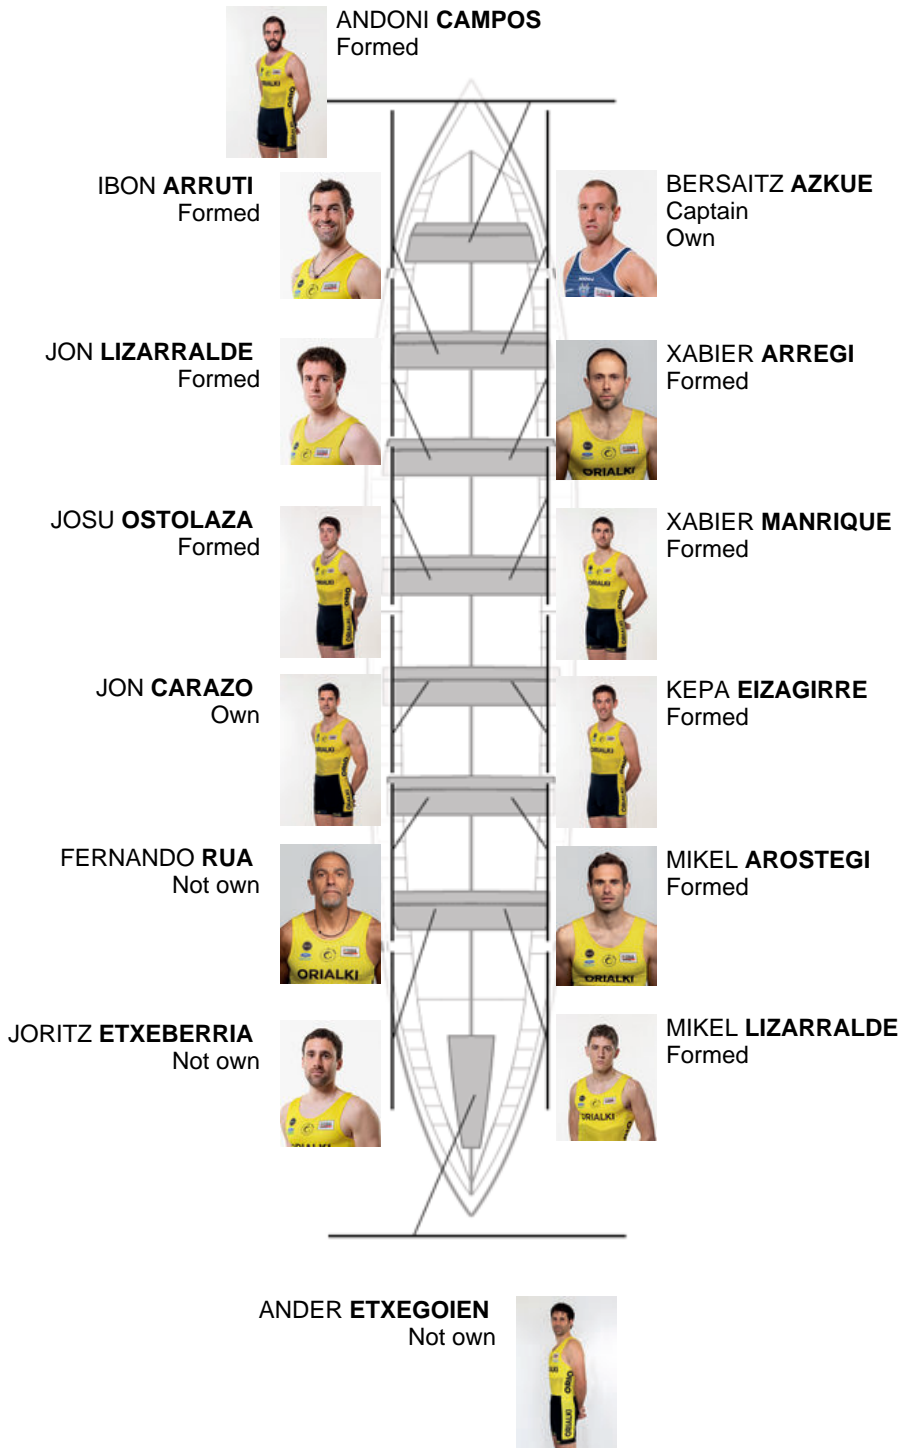

07-16-2022 / Orioko XXXII. Estropada - Orio Kanpina X. Bandera - Scoring

	Club	Time	Dif.	%	Points
4	ORIO ORIALKI	20:44,78	00:22.94	101.87%	9

Firma y sello

Subtitutes

Own

Formed:9

Own: 2

Not own: 3