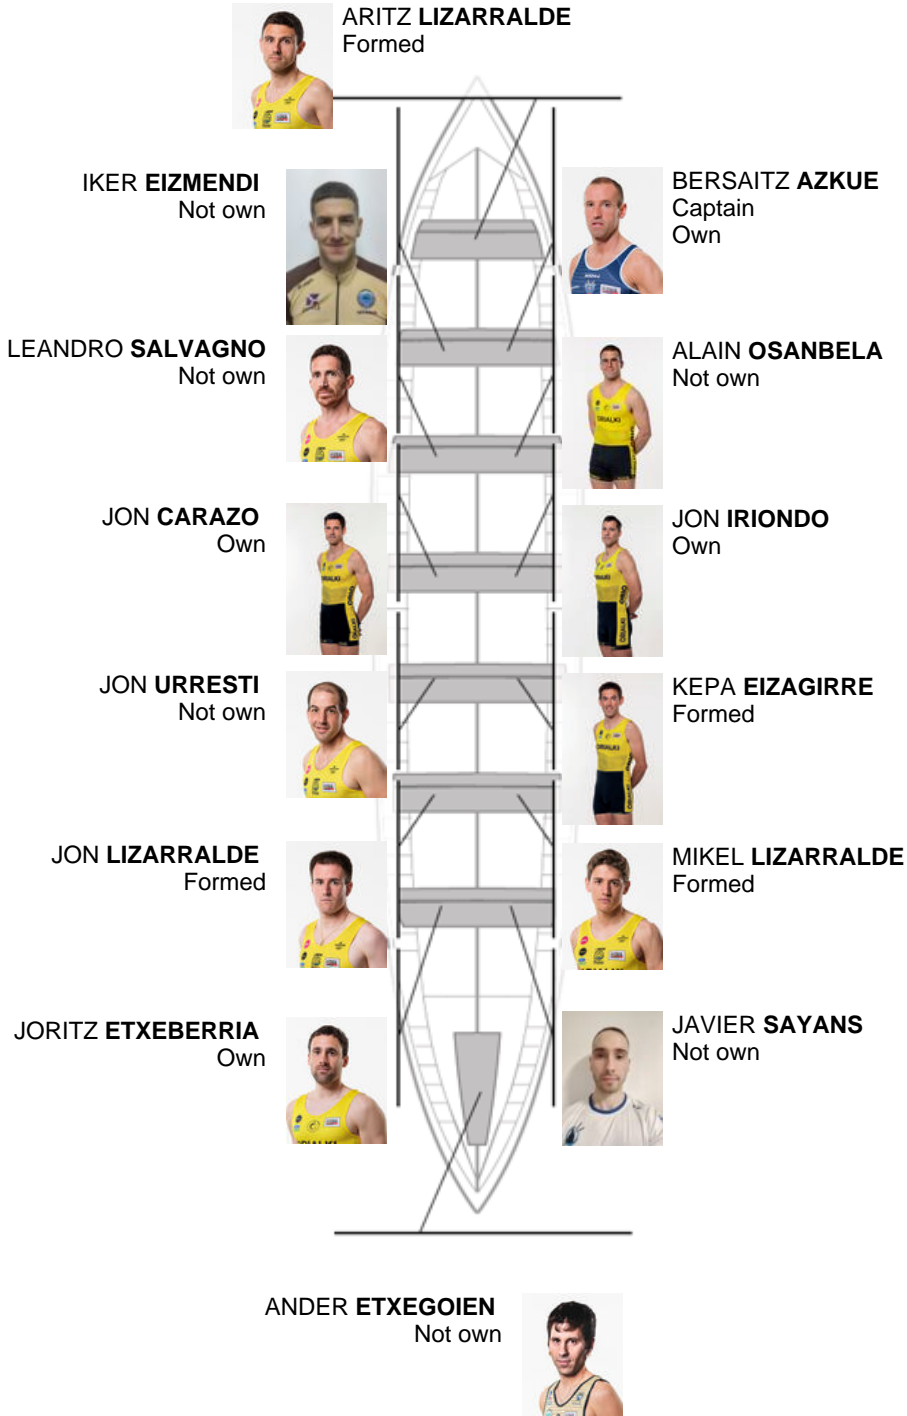

08-05-2023 / Hondarribiko XXXVI. Bandera / Mapfre Sari Nagusia - Scoring

	Club	Time	Dif.	%	Points
4	ORIO ORIALKI	20:03,91	00:05.24	100.43%	9

Coach
JON
SALSAMENDI

Delegate
IOSU
ESNAOLA ATXEGA

Firma y sello

Subtitutes

Ripper
~~BERNARD~~
~~BERNARD~~
Not used

Formed:4
Own: 4
Not own: 6