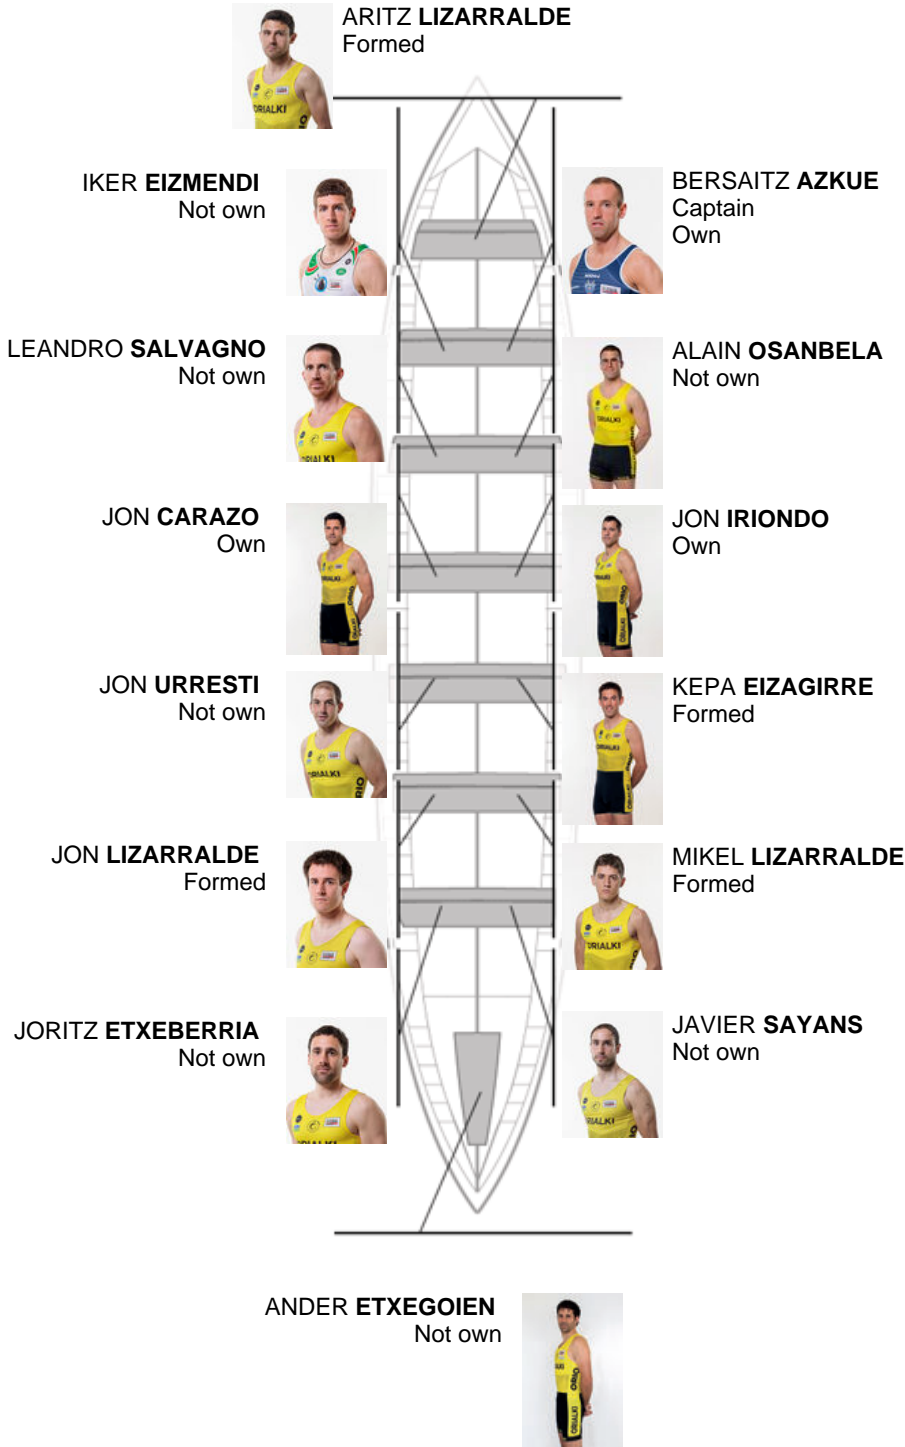

08-05-2023 / Hondarribiko XXXVI. Bandera / Mapfre Sari Nagusia - Scoring

	Club	Time	Dif.	%	Points
4	ORIO ORIALKI	20:03,91	00:05.24	100.43%	9

Coach
JON
SALSAMENDI

Delegate
IOSU
ESNAOLA ATXEGA

Firma y sello

Subtitutes

Ripper
~~BERNABE~~
Not used

Formed:4
Own: 3
Not own: 7