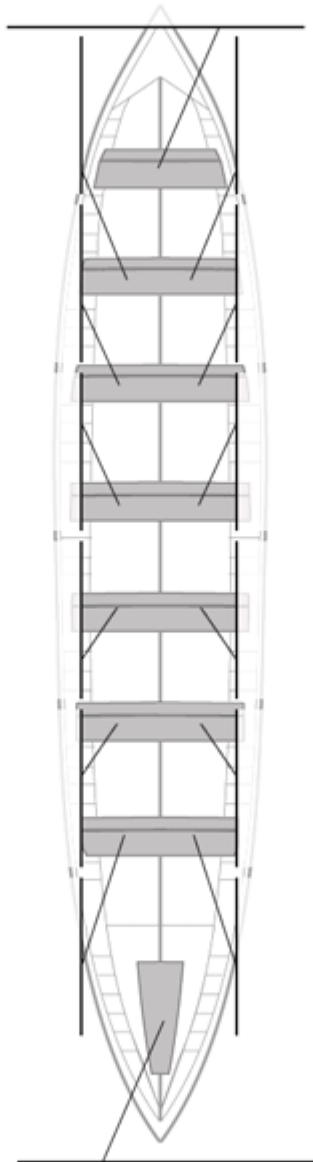

10-07-2004 / II Bandeira Outón Fernández - Puntuable

	Club	Tiempo	A favor	%	Puntos
8	ORIO ORIALKI	20:57,24	00:35,78	102.93%	5

Image not found or type unknown

Entrenador

Image not found or type unknown

Delegado

Firma y sello

Suplentes

Canteranos:

Propios:

No propios: