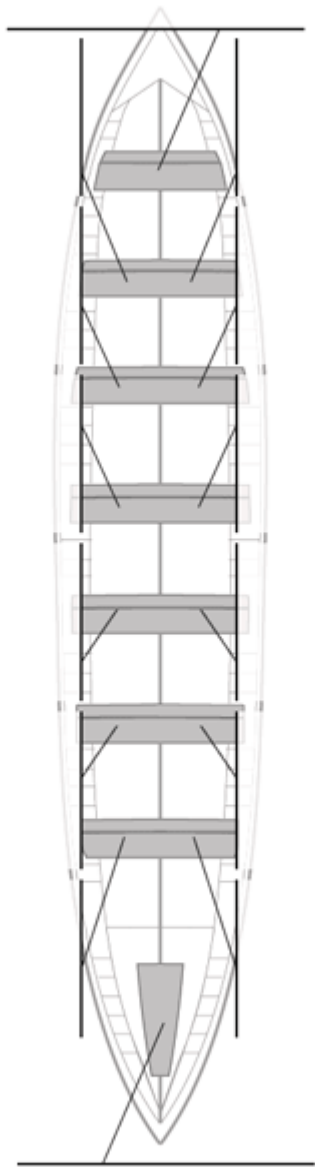

	Club	Tiempo	A favor	%	Puntos
7	ORIO ORIALKI	20:29,51	00:28,76	102.40%	6

Image not found or type unknown

Entrenador

Image not found or type unknown

Delegado

Firma y sello

Suplentes

Canteranos: