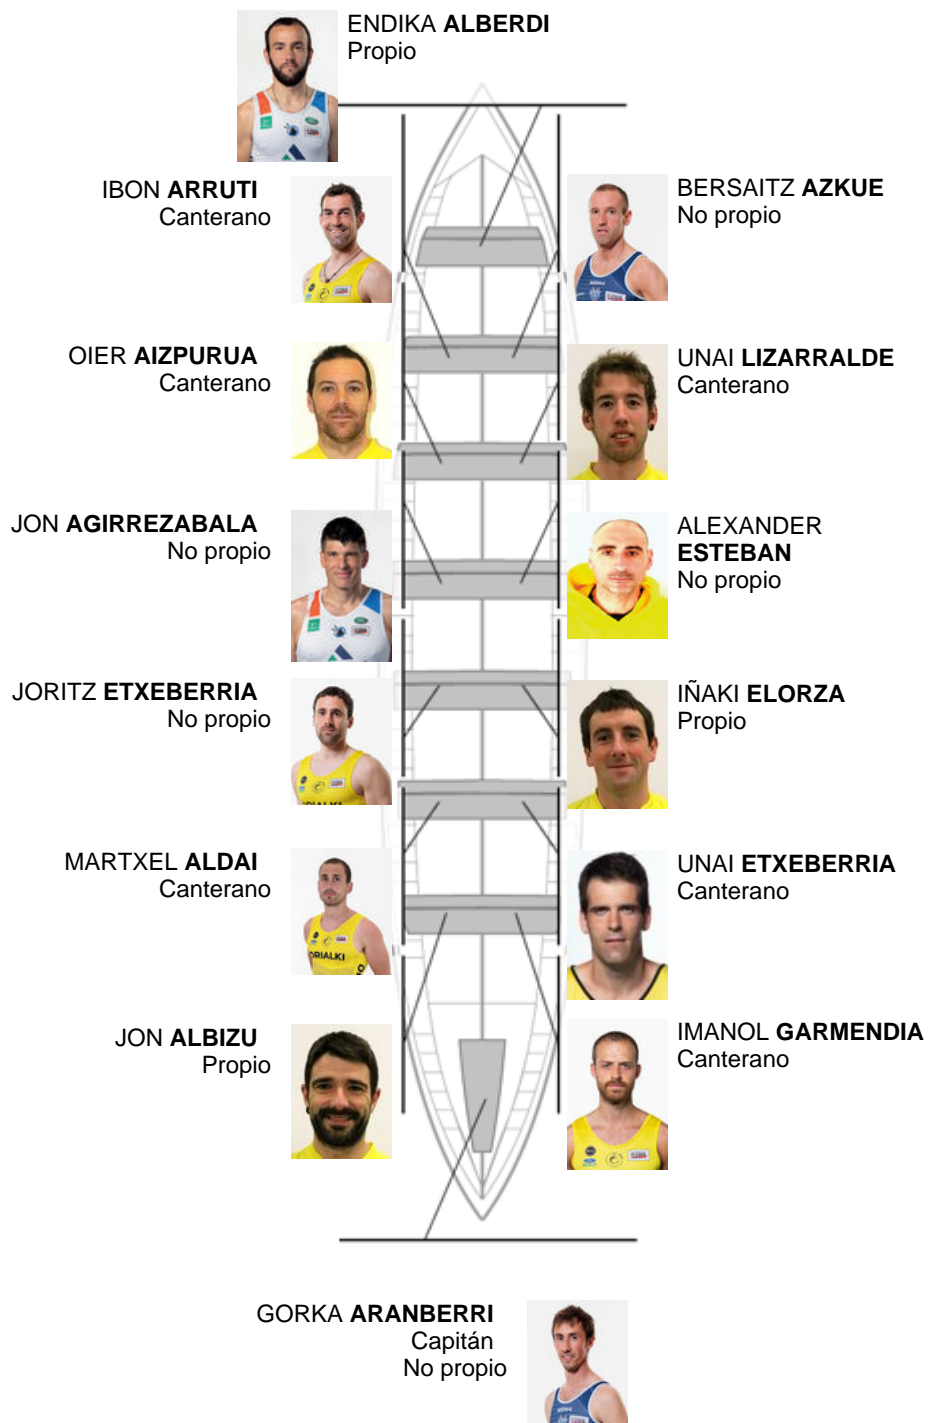

	Club	Tiempo	A favor	%	Puntos
2	ORIO ORIALKI	19:46,56	00:00.22	100.01%	11

Entrenador  
JON  
SALSAMENDI

Delegado  
IÑAKI  
AROSTEGI

Firma y sello

### Suplentes

Reserva  
~~ARRUTI~~  
IÑAKI ELIZALDE  
Canterano

Canteranos:6

Propios: 3

No propios: 5