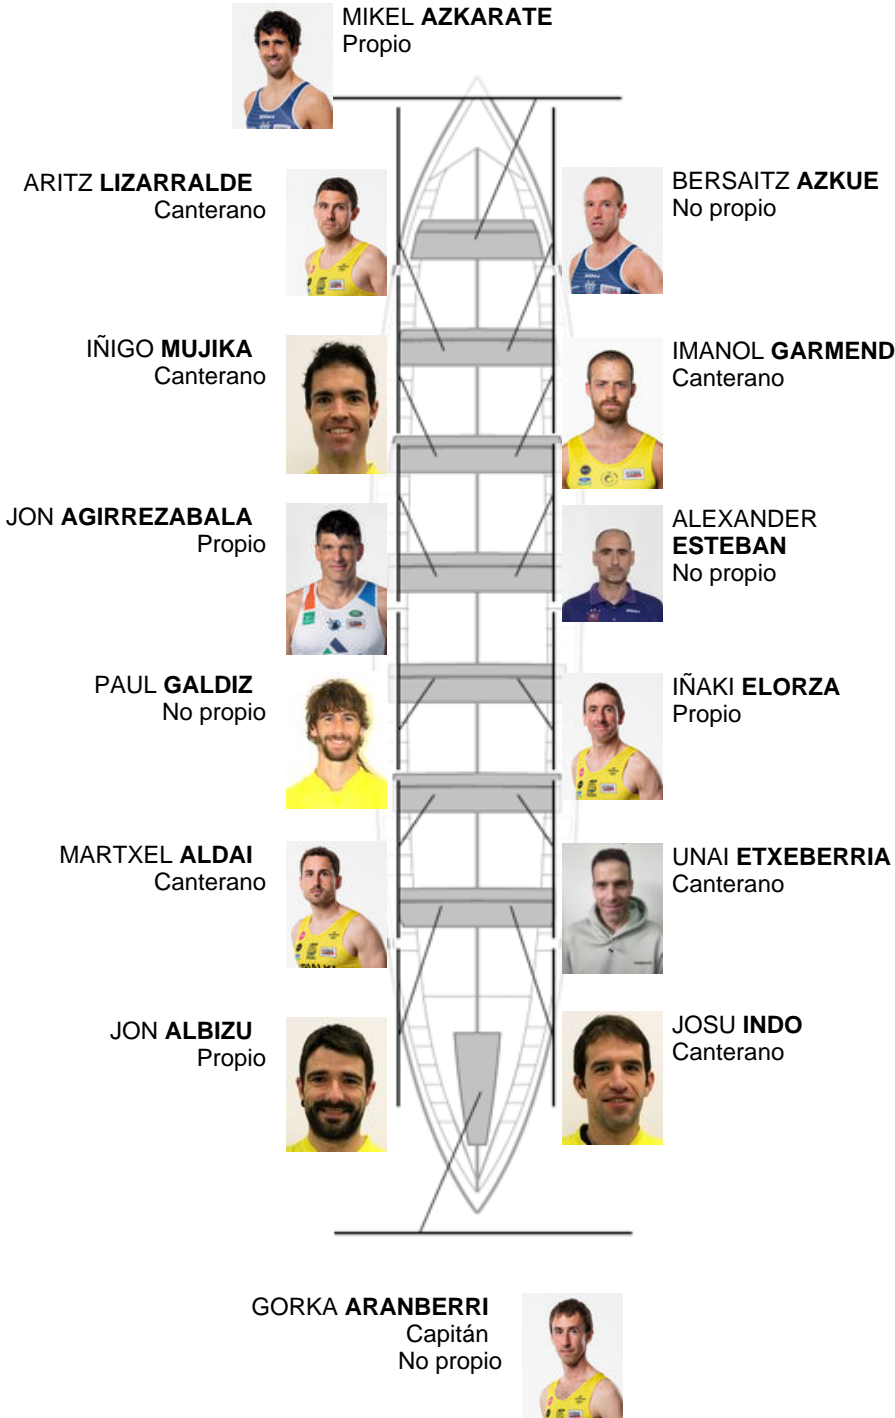

	Club	Tiempo	A favor	%	Puntos
2	ORIO ORIALKI	19:47,51	00:07.42	100.62%	11

Entrenador
JON
SALSAMENDI

Delegado
IÑAKI
AROSTEGI

Firma y sello

Suplentes

Remero
~~BERNABE~~
~~BERNABE~~ VILLAGA
Suplente

Canteranos:6