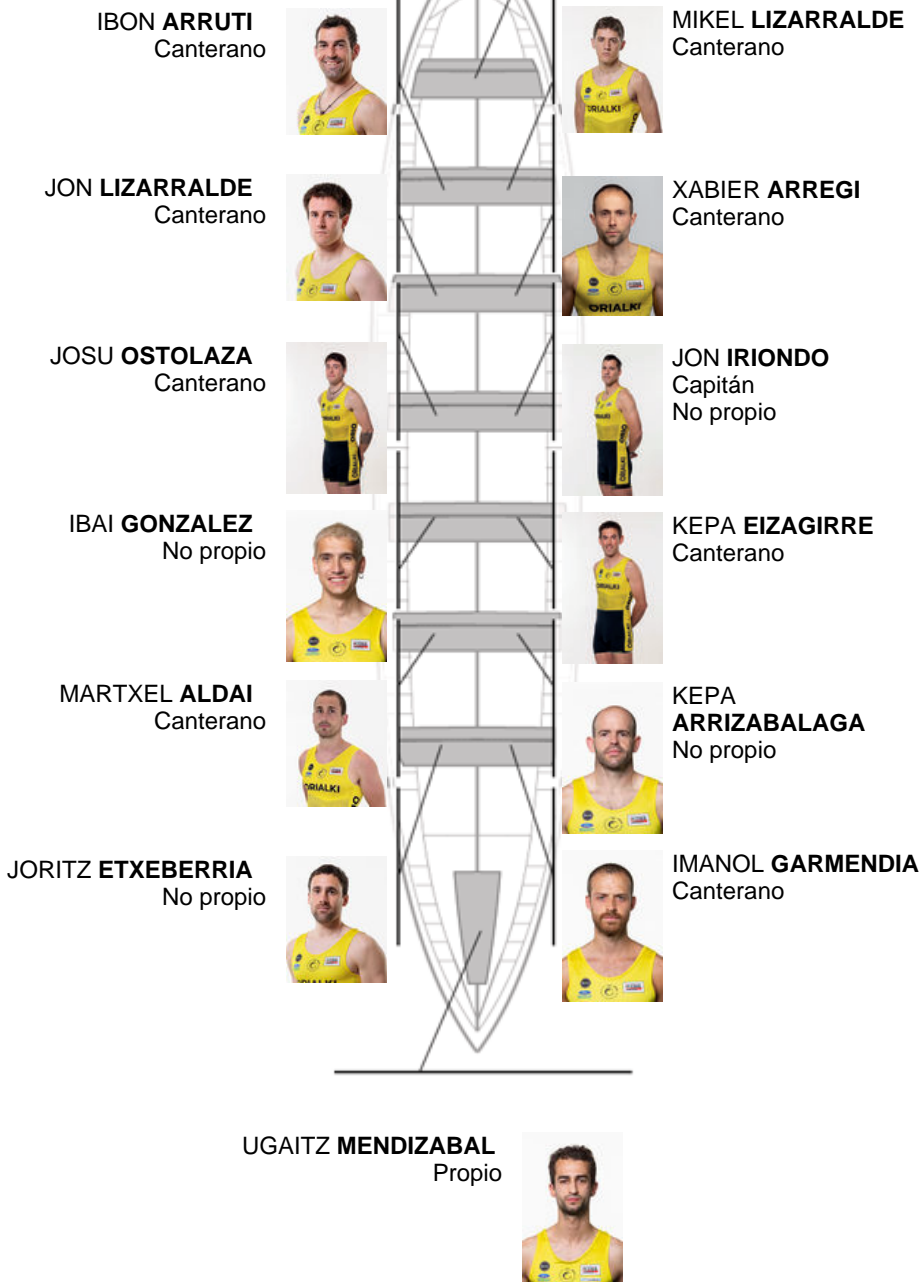

28-08-2021 / XIV Bandeira Concello de Ares - Puntuable

	Club	Tiempo	A favor	%	Puntos
5	ORIO ORIALKI	20:19,08	00:22.14	101.84%	8

Entrenador
JON
SALSAMENDI

Delegado
IOSU
ESNAOLA ATXEGA

Firma y sello

ARITZ LIZARRALDE
Canterano

Suplentes

Remero
~~MIKEL~~
~~ARRIZABALAGA~~
SBIETA
Propio

Canteranos:9

Propios: 1

No propios: 4