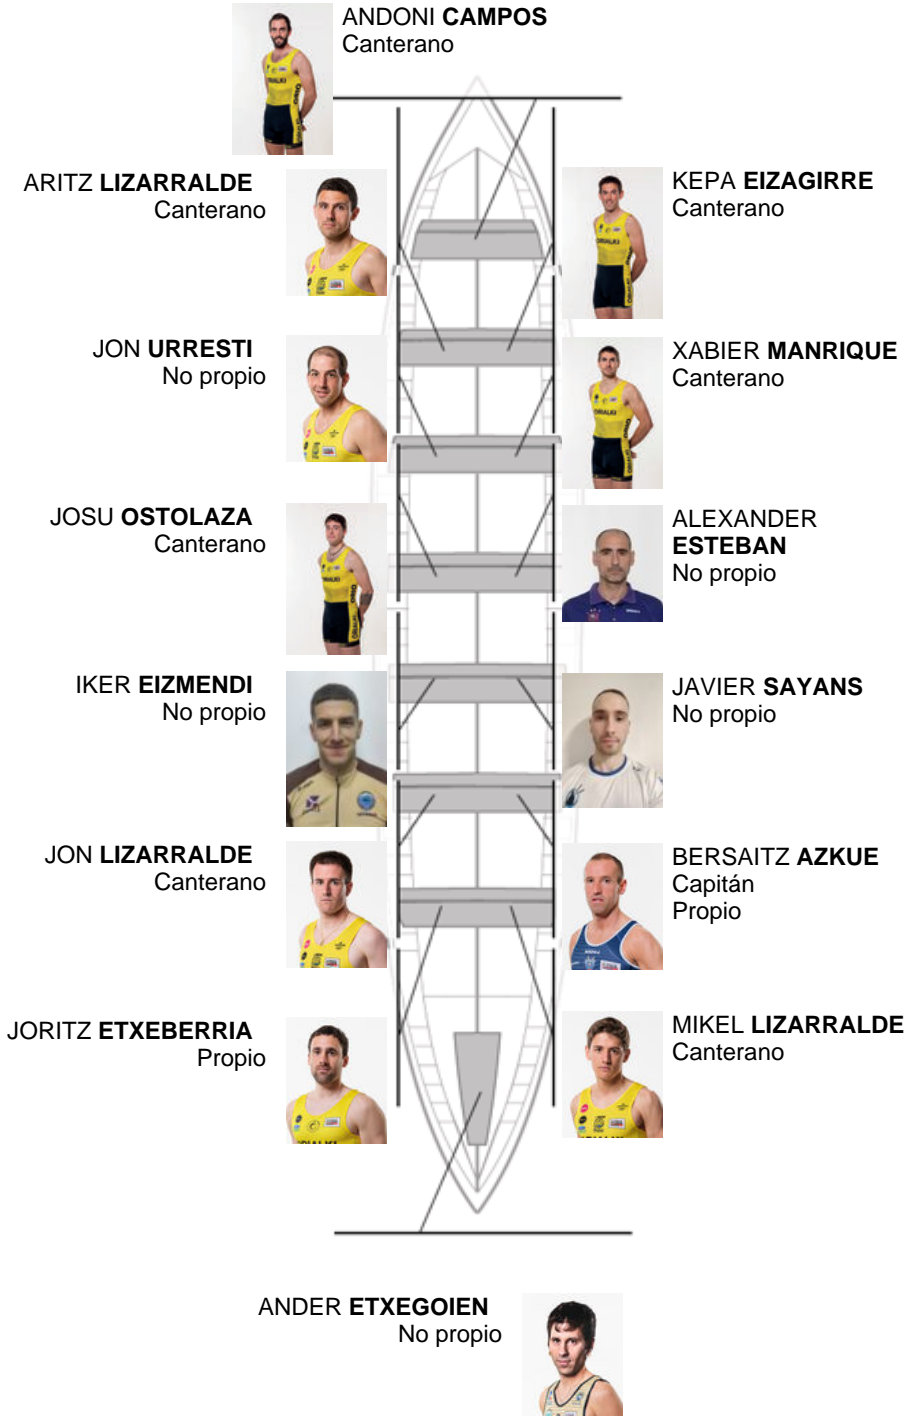

	Club	Tiempo	A favor	%	Puntos
7	ORIO ORIALKI	20:44,88	00:30.68	102.52%	6

Entrenador
JON
SALSAMENDI

Delegado
IOSU
ESNAOLA ATXEGA

Firma y sello

Suplentes

Reserva
MARTIN
GARIBON
Propio

Canteranos: 7
Propios: 2
No propios: 5