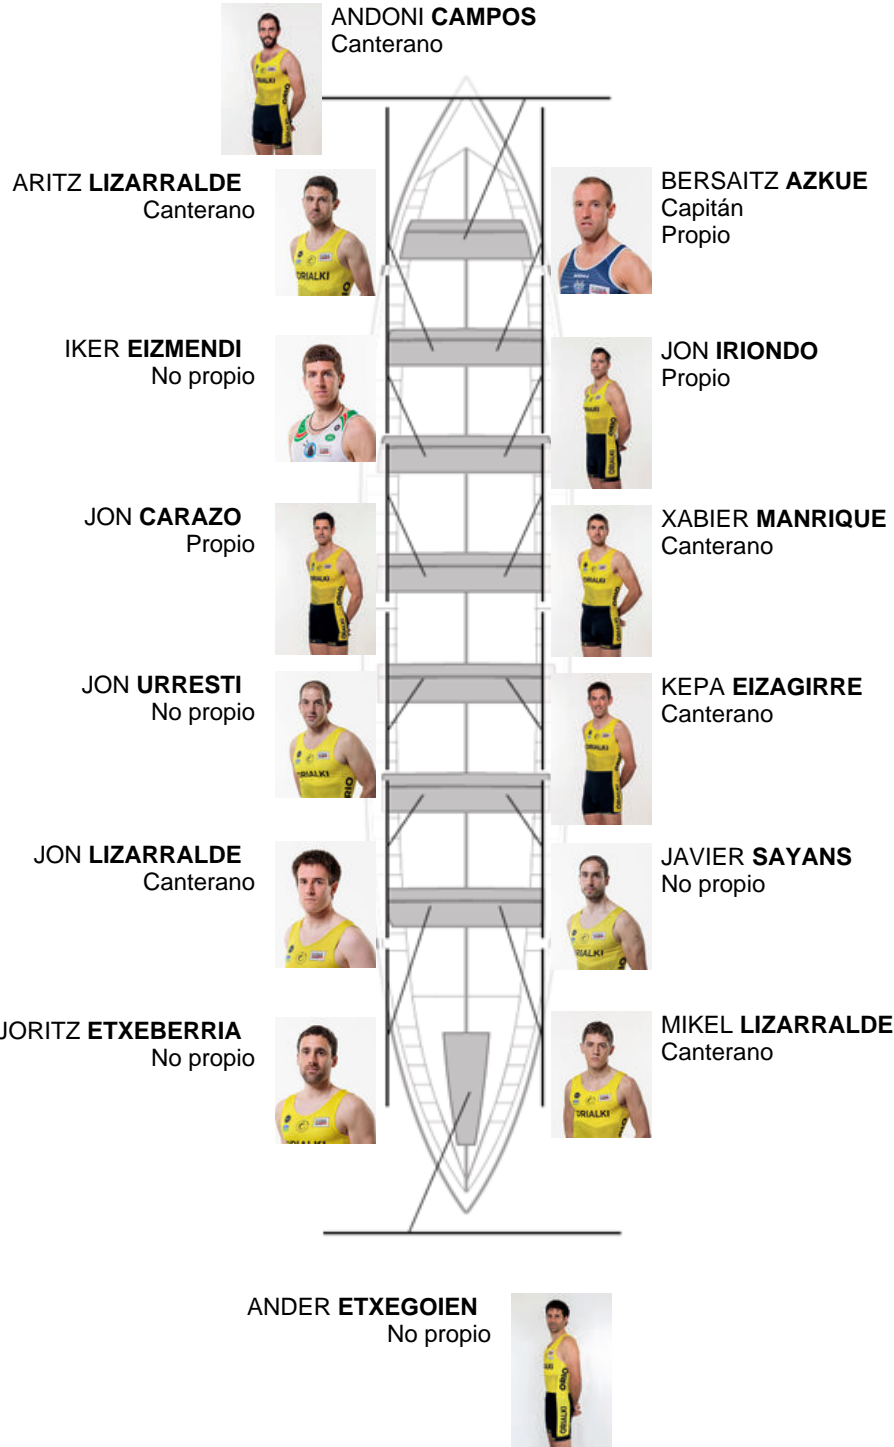

	Club	Tiempo	A favor	%	Puntos
6	ORIO ORIALKI	22:45,84	00:54.72	104.17%	7

Entrenador
JON
SALSAMENDI

Delegado
IOSU
ESNAOLA ATXEGA

Firma y sello

Suplentes

Retirado
~~ANDONI~~
~~SALSAMENDI~~
No propio

Canteranos:6
Propios: 3
No propios: 5