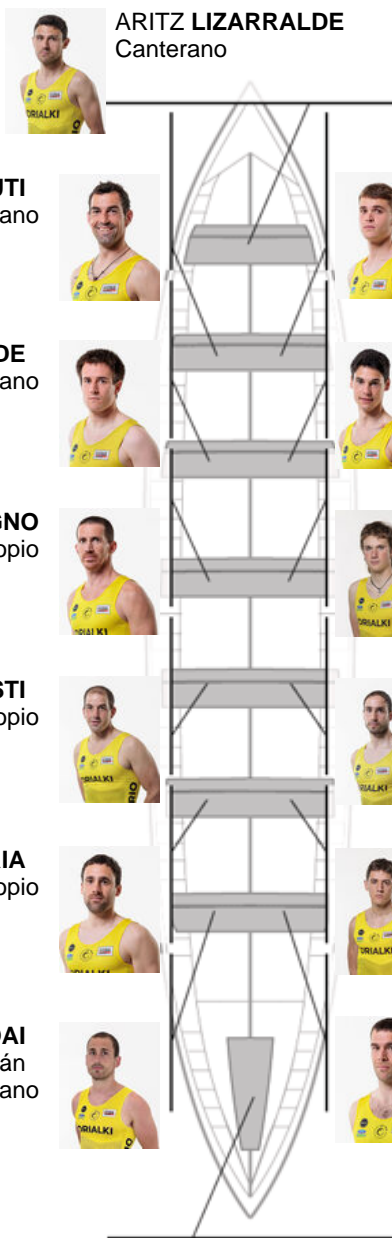

	Club	Tiempo	A favor	%	Puntos
3	ORIO ORIALKI	20:02,98	00:13.66	101.14%	10

Entrenador
MIKEL
AROSTEGI
IBARGUREN

Delegado
JOSU
ATORRASAGASTI
AIZPURU

Firma y sello

ARITZ LIZARRALDE
Canterano

IBON ARRUTI
Canterano

ADUR TAPIA
Propio

JON LIZARRALDE
Canterano

AITZOL ELU
No propio

LEANDRO SALVAGNO
No propio

OIHAN GOZATEGI
Canterano

JON URRESTI
No propio

JAVIER SAYANS
No propio

JORITZ ETXEBERRIA
No propio