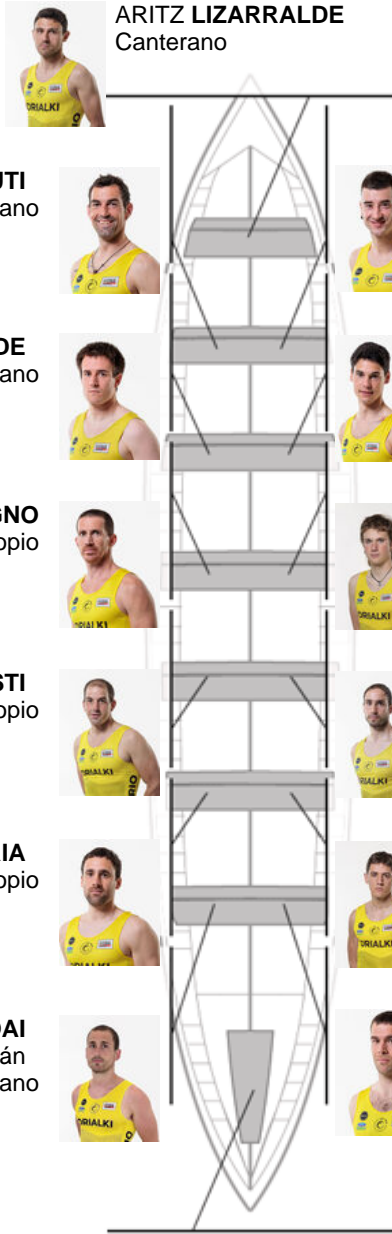

	Club	Tiempo	A favor	%	Puntos
5	ORIO ORIALKI	20:42,52	00:31.90	102.63%	8

Entrenador
MIKEL
AROSTEGI
IBARGUREN

Delegado
UNAI
AMENABAR
SEGUOLA

Firma y sello

ARITZ LIZARRALDE
Canterano

IBON ARRUTI
Canterano

IKER ZINKUNEGI
Canterano

JON LIZARRALDE
Canterano

AITZOL ELU
No propio

LEANDRO SALVAGNO
No propio

OIHAN GOZATEGI
Canterano

JON URRESTI
No propio

JAVIER SAYANS
No propio

JORITZ ETXEBERRIA
No propio

MIKEL LIZARRALDE
Canterano