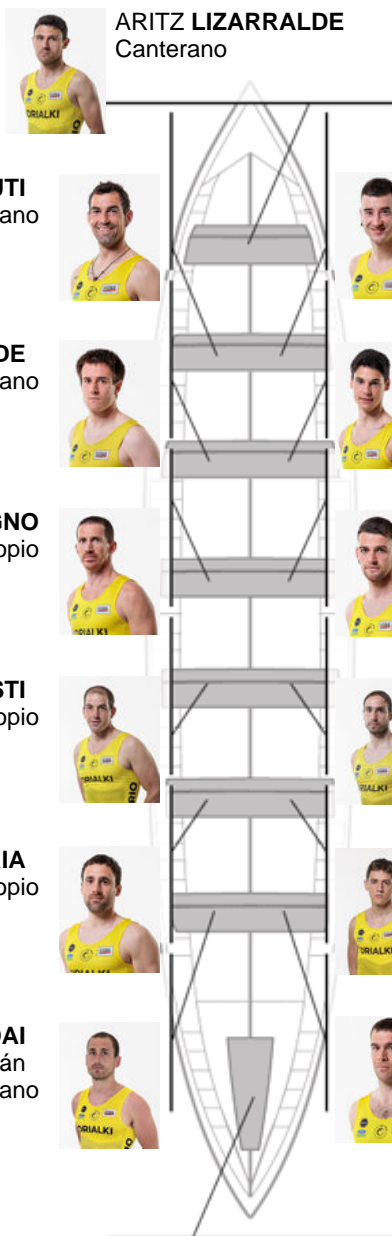

	Club	Tiempo	A favor	%	Puntos
6	ORIO ORIALKI	21:14,38	00:31.28	102.51%	7

Entrenador
MIKEL
AROSTEGI
IBARGUREN

Delegado
XABIER
MANRIQUE
GONZALEZ

Firma y sello

IKER ZINKUNEGI
Canterano

AITZOL ELU
No propio

JOKIN AZKONBIETA
Canterano

JAVIER SAYANS
No propio

MIKEL LIZARRALDE
Canterano

JOSEBA ARISTI
No propio

Suplentes

Retirado
~~ARITZ LIZARRALDE~~
~~JOSEBA ARISTI~~
Canterano

IÑIGO LARRINAGA
No propio

Canteranos:7

Propios: