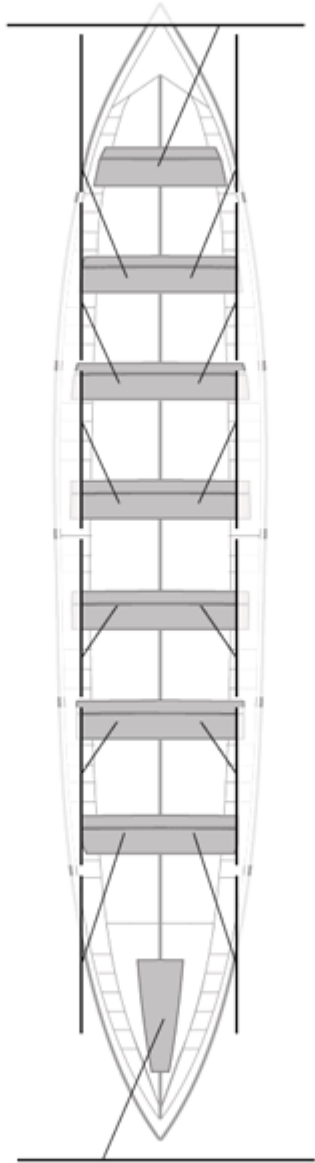

2005-08-28 / Zarauzko XXVIII Estropadak - Puntuagarria

	Kluba	Denbora	Alde	%	Puntuak
6	ORIO ORIALKI	20:35,45	00:41,39	103.47%	7

Image not found or type unknown
Entrenatzailea

Image not found or type unknown
Ordezkarria

Firma y sello

Ordezkarriak

Harrobikoak:
Berezkoak:
Ez berezkoak: