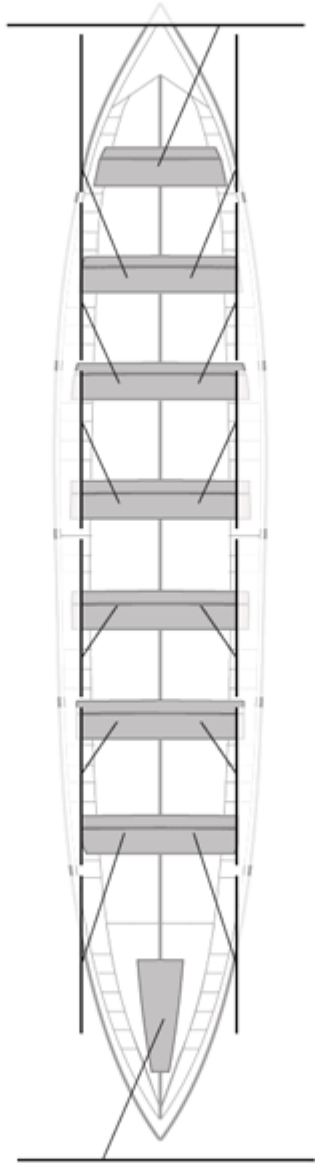

	Kluba	Denbora	Alde	%	Puntuak
5	ORIO ORIALKI	21:10,45	00:34,48	102.79%	8

Image not found or type unknown
Entrenatzailea

Image not found or type unknown

Ordezkaría

Firma y sello

Ordezkarriak

Harrobikoak:

Berezkoak: