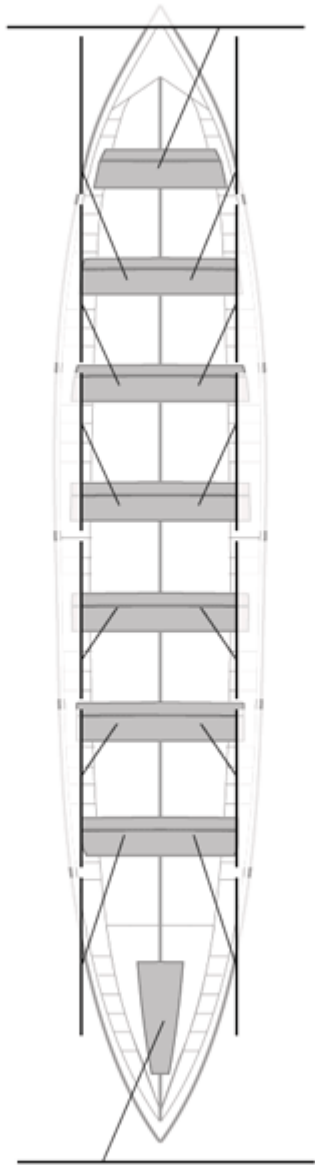

	Kluba	Denbora	Alde	%	Puntuak
7	ORIO ORIALKI	20:17,28	00:26,48	102.22%	6

Image not found or type unknown
Entrenatzailea

Image not found or type unknown

Ordezkaria

Firma y sello

Ordezkaririk

Harrobikoak:
Berezkoak:
Ez berezkoak: