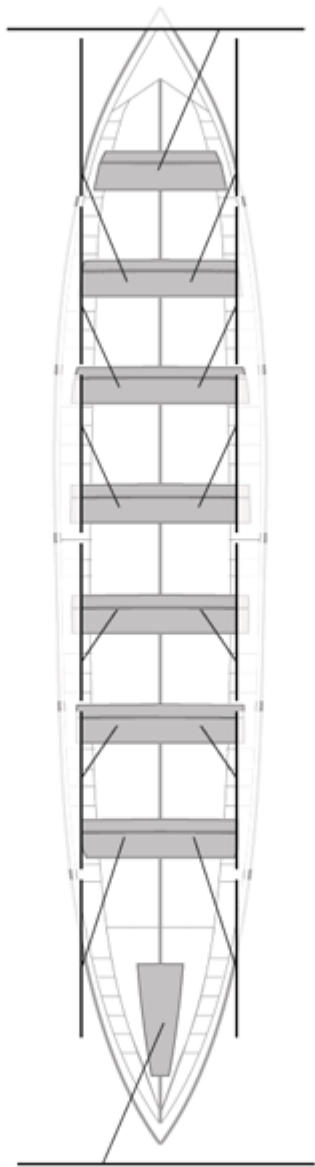

	Kluba	Denbora	Alde	%	Puntuak
1	ORIO ORIALKI	19:33,12		100,00%	12

Image not found or type unknown
Entrenatzailea

Image not found or type unknown
Ordezkarria

Firma y sello

Ordezkarriak

Harrobikoak:

Berezkoak: