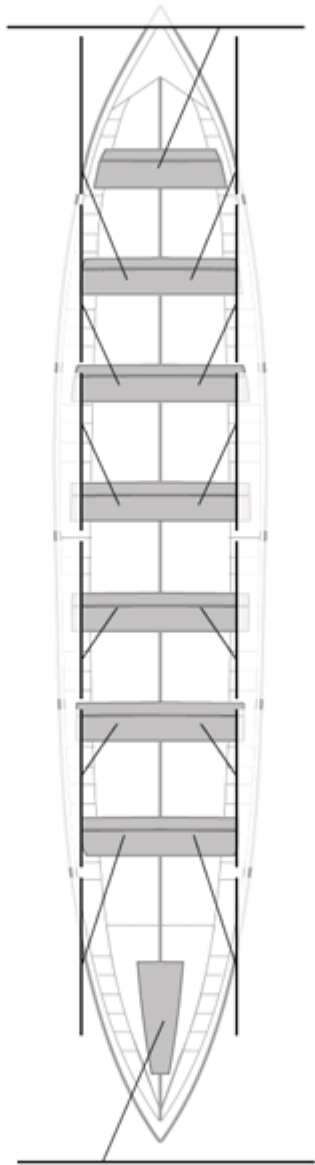

	Kluba	Denbora	Alde	%	Puntuak
4	ORIO ORIALKI	19:19,64	00:20,94	101.84%	9

Image not found or type unknown
Entrenatzailea

Image not found or type unknown
Ordezkarria

Firma y sello

Ordezkarriak

Harrobikoak:

Berezkoak: