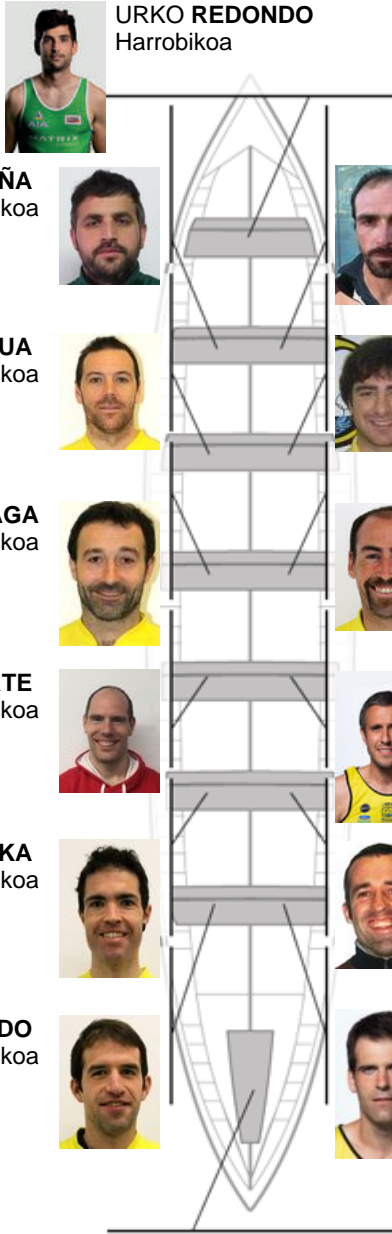

	Kluba	Denbora	Alde	%	Puntuak
4	ORIO ORIALKI	20:20,39	00:13.31	101.10%	9

Entrenatzailea  
Jose Antonio  
**Olaskoaga**

Ordezkaría  
LINO  
**CARRERA**

Firma y sello

**Ordezkaríak**

Arraunlaria  
~~ERAZTE~~  
~~ERAZTE~~  
Harrobikoa

**Harrobikoak: 10**  
**Berezkoak: 4**  
**Ez berezkoak:**

**AITOR CARRILLO**  
Berezkoa