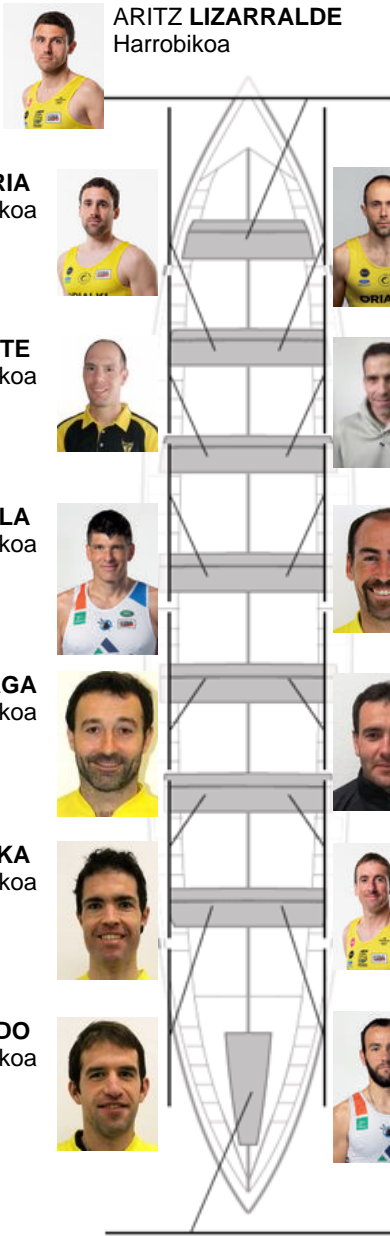

	Kluba	Denbora	Alde	%	Puntuak
7	ORIO ORIALKI	20:40,45	00:27.74	102.28%	6

Entrenatzailea  
JOXEAN  
**OLASKOAGA**  
BALERDI

Ordezkaria  
IÑAKI  
**AROSTEGI**

Firma y sello

**ARITZ LIZARRALDE**  
Harrobikoa

**JORITZ ETXEBERRIA**  
Ez berezkoa

**XABIER ARREGI**  
Harrobikoa

**MANUEL LASARTE**  
Harrobikoa

**UNAI ETXEBERRIA**  
Harrobikoa

**JON AGIRREZABALA**  
Ez berezkoa

**ANARTZ LARREA**  
Berezkoa

**JOXEAN OLASKOAGA**  
Harrobikoa

**ARITZ ETXEBESTE**  
Harrobikoa

**IÑIGO MUJICA**  
Harrobikoa

**IÑAKI ELORZA**  
Ez berezkoa

**JOSU INDO**  
Harrobikoa

**ENDIKA ALBERDI**  
Berezkoa

**IRAKOITZ ETXEBERRIA**  
Kapitaina  
Harrobikoa

**Ordezkarriak**