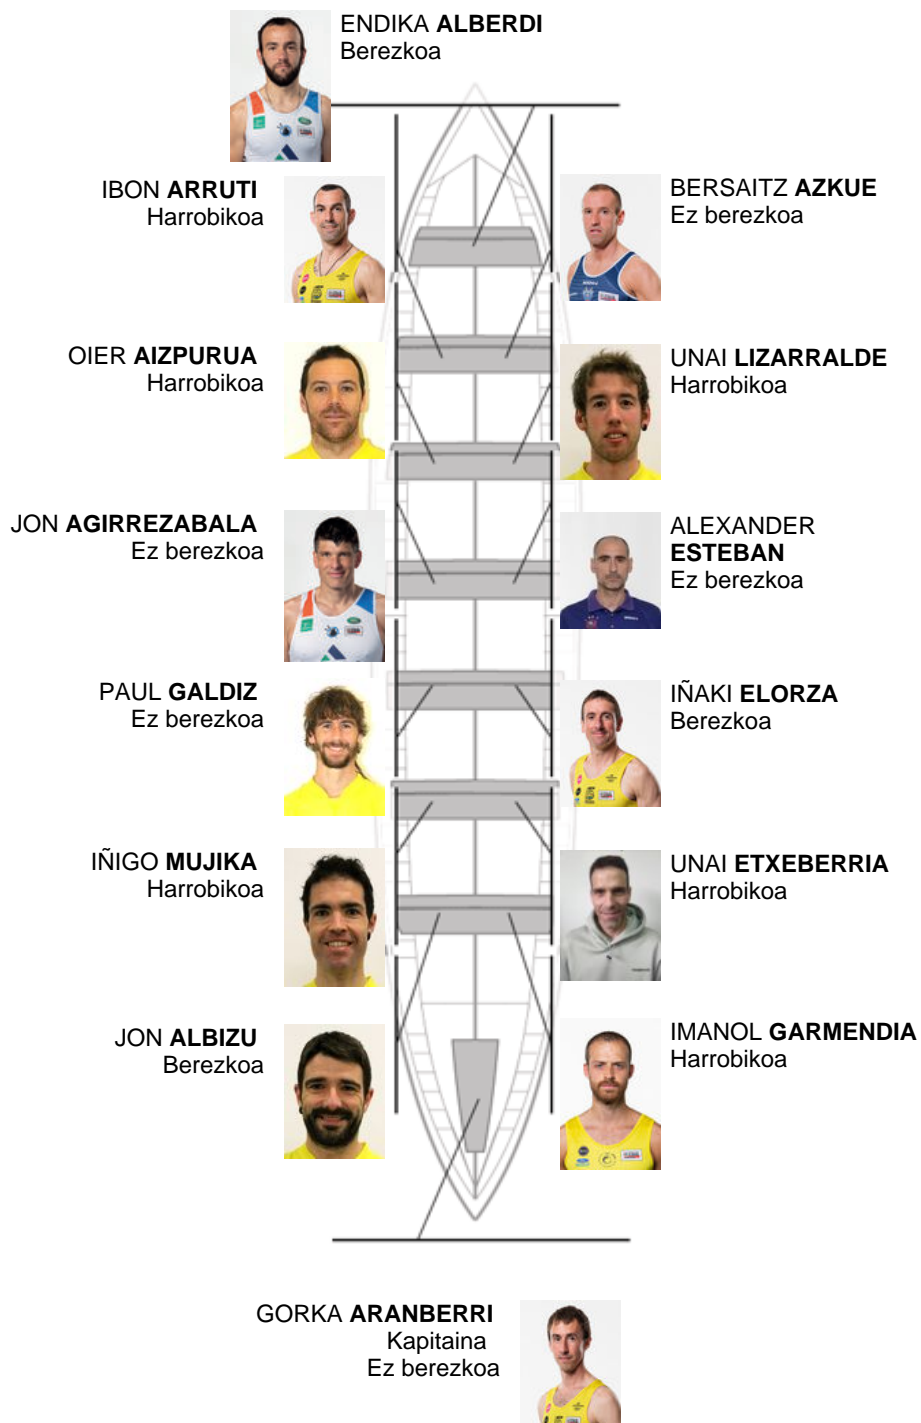

	Kluba	Denbora	Alde	%	Puntuak
1	ORIO ORIALKI	20:02,26		100.00%	12

Entrenatzailea
JON
SALSAMENDI

Ordezkaria
IÑAKI
AROSTEGI

Firma y sello

Ordezkaririk

Arraunlaria
~~MATEL~~
~~ARRIBI~~
Harrobikoa

Harrobikoak: 6
Berezkoak: 3
Ez berezkoak: 5