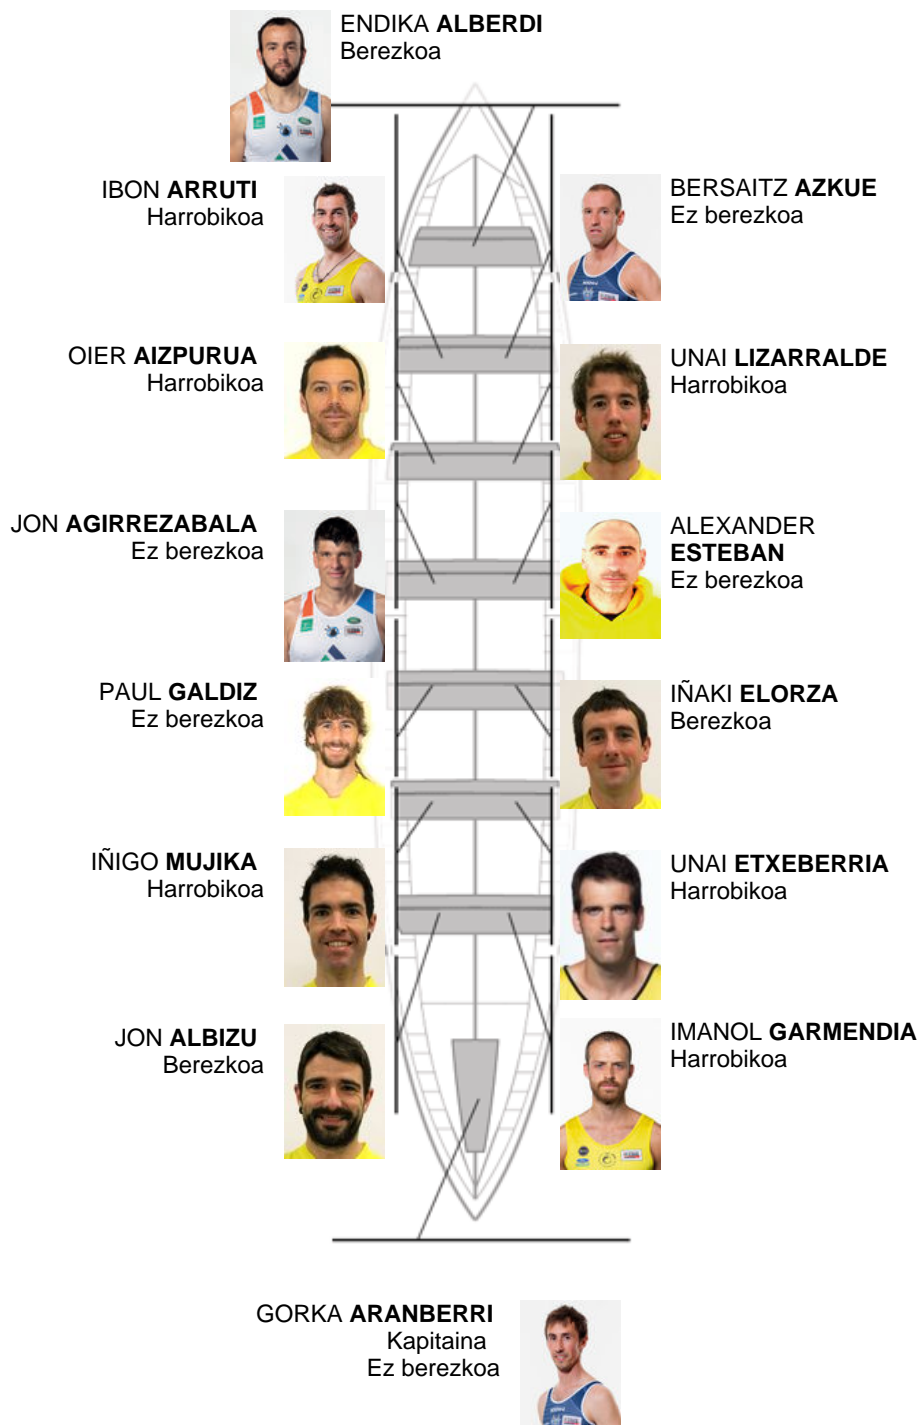

	Kluba	Denbora	Alde	%	Puntuak
1	ORIO ORIALKI	20:02,26		100.00%	12

Entrenatzailea
JON
SALSAMENDI

Ordezkarria
IÑAKI
AROSTEGI

Firma y sello

Ordezkarriak

Arraunlaria
~~MAITEL~~
~~ARRIBI~~
Ez berezkoa

Harrobikoak: 6
Berezkoak: 3
Ez berezkoak: 5