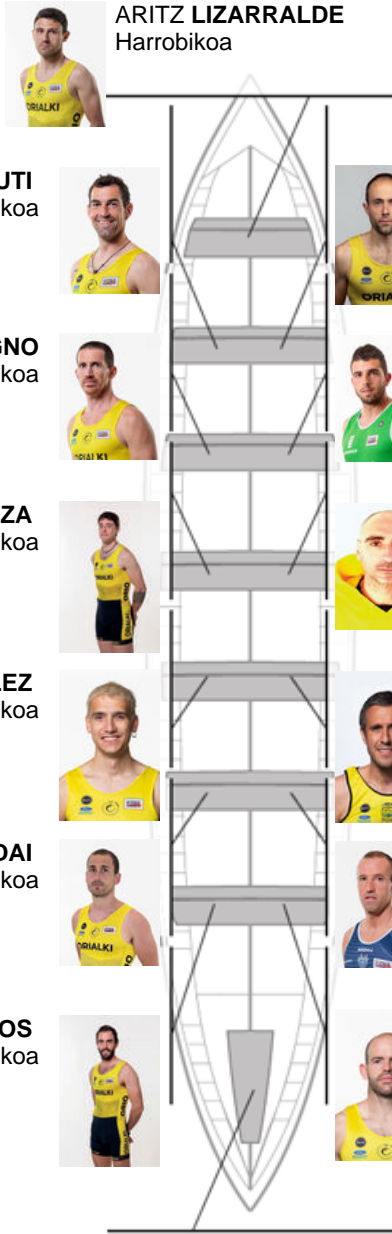

	Kluba	Denbora	Alde	%	Puntuak
1	ORIO ORIALKI	19:06,62		100.00%	12

Entrenatzailea
JON
SALSAMENDI

Ordezkaria
IÑAKI
AROSTEGI

Firma y sello

Ordezkaririk

Ordezkaririk
~~ORIO~~
~~ARRIZABALAGA~~
Ez berezkoa

Harrobikoak:6
Berezkoak: 1
Ez berezkoak: 7

GORKA ARANBERRI
Kapitaina
Ez berezkoa