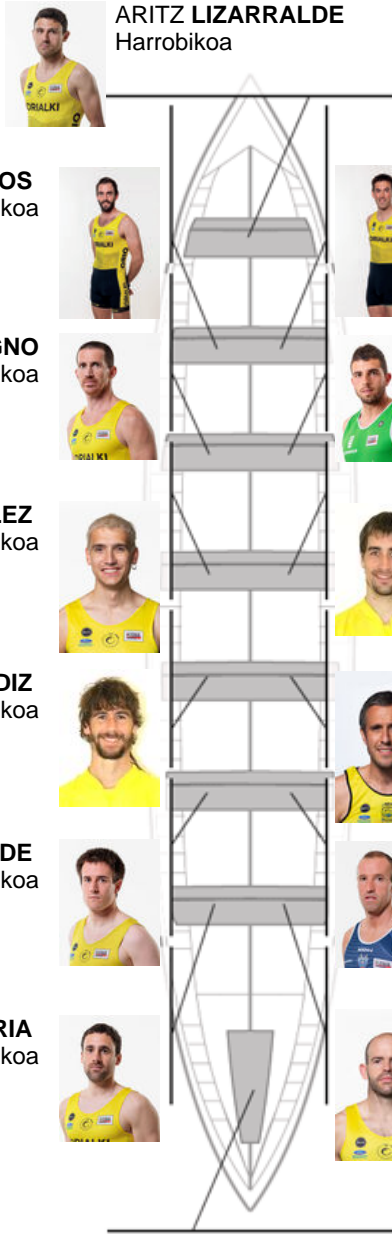

	Kluba	Denbora	Alde	%	Puntuak
7	ORIO ORIALKI	19:43,62	00:34.28	102.98%	6

Entrenatzailea
JON
SALSAMENDI

Ordezkaria
IÑAKI
AROSTEGI

Firma y sello

ARITZ LIZARRALDE
Harrobikoa

ANDONI CAMPOS
Harrobikoa

KEPA EIZAGIRRE
Harrobikoa

LEANDRO SALVAGNO
Ez berezkoa

JON ETXANIZ
Ez berezkoa

IBAI GONZALEZ
Ez berezkoa

ODEI ARRIZABALAGA
Berezkoa

PAUL GALDIZ
Ez berezkoa

FERNANDO VALENCIAGA
Berezkoa

JON LIZARRALDE
Harrobikoa

BERSAITZ AZKUE
Ez berezkoa