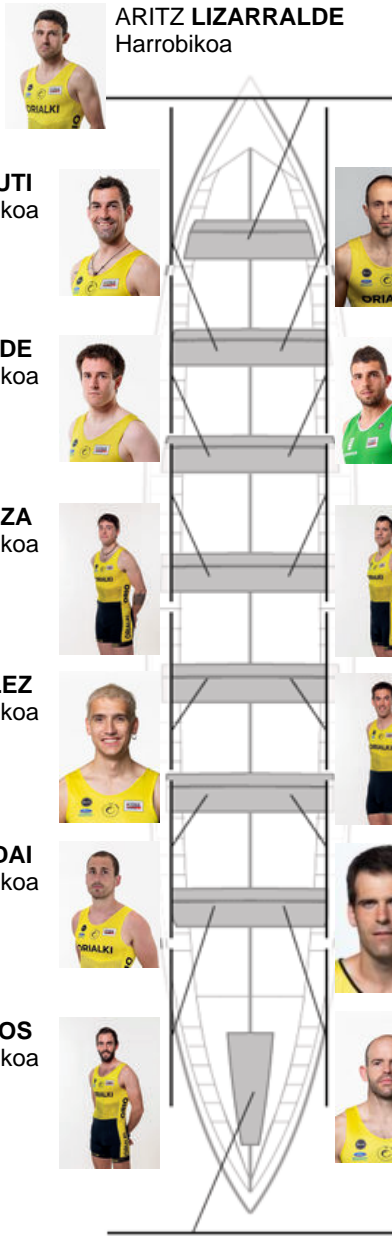

	Kluba	Denbora	Alde	%	Puntuak
1	ORIO ORIALKI	19:42,26		100.00%	12

Entrenatzailea
JON SALSAMENDI

Ordezkaria
BORJA MENA SALSAMENDI

Firma y sello

ARITZ LIZARRALDE
Harrobikoa

IBON ARRUTI
Harrobikoa

XABIER ARREGI
Harrobikoa

JON LIZARRALDE
Harrobikoa

JON ETXANIZ
Ez berezkoa

JOSU OSTOLAZA
Harrobikoa

JON IRIONDO
Ez berezkoa

IBAI GONZALEZ
Ez berezkoa

KEPA EIZAGIRRE
Harrobikoa

MARTXEL ALDAI
Harrobikoa

UNAI ETXEBERRIA
Harrobikoa

ANDONI CAMPOS
Harrobikoa

KEPA ARRIZABALAGA
Ez berezkoa

GORKA ARANBERRI
Kapitaina
Berezkoa

Ordezkaririk

Arraunlaria
BERNARDO
ESTEBAN
Ez berezkoa

Harrobikoak: 9

Berezkoak: 1

Ez berezkoak: 4