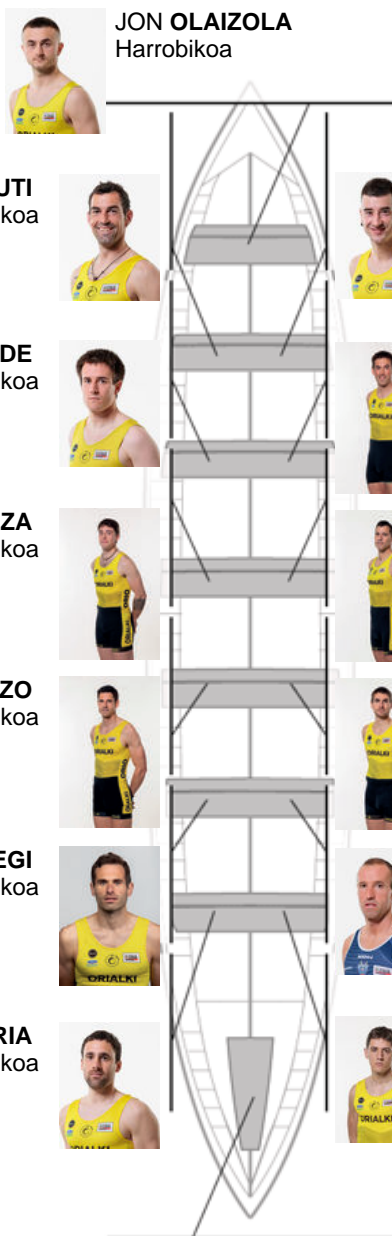

	Kluba	Denbora	Alde	%	Puntuak
3	ORIO ORIALKI	19:36,06	00:13.42	101,15%	10

Entrenatzailea  
**JON SALSAMENDI**

Ordezkaria  
**IOSU ESNAOLA ATXEGA**

Firma y sello

**JON OLAIZOLA**  
 Harrobikoa

**IBON ARRUTI**  
 Harrobikoa

**JON LIZARRALDE**  
 Harrobikoa

**JOSU OSTOLAZA**  
 Harrobikoa

**JON CARAZO**  
 Berezkoa

**MIKEL AROSTEGI**  
 Harrobikoa

**JORITZ ETXEBERRIA**  
 Ez berezkoa

**IKER ZINKUNEGI**  
 Harrobikoa

**KEPA EIZAGIRRE**  
 Harrobikoa