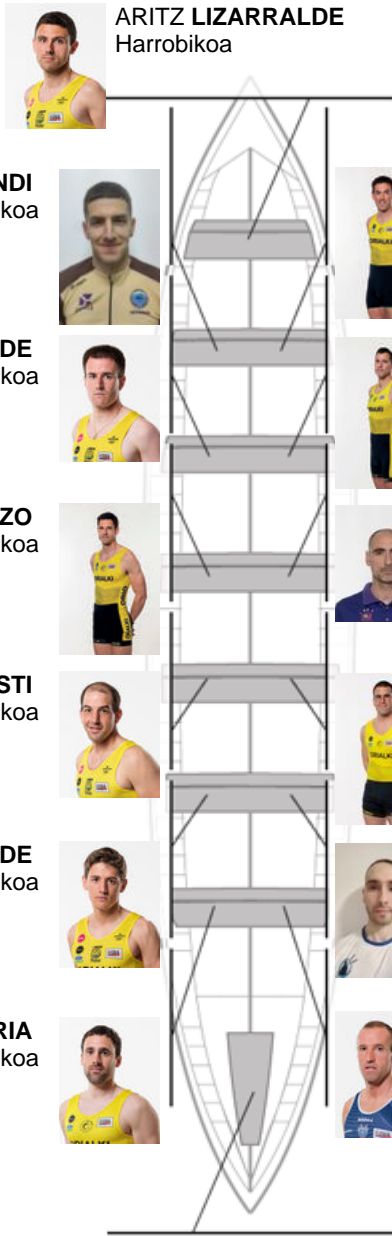

	Kluba	Denbora	Alde	%	Puntuak
10	ORIO ORIALKI	20:46,28	00:35.86	102.96%	3

Entrenatzailea  
JON  
SALSAMENDI

Ordezkaria  
IOSU  
ESNAOLA ATXEGA

Firma y sello

KEPA EIZAGIRRE  
Harrobikoa

JON IRIONDO  
Berezkoa

ALEXANDER  
ESTEBAN  
Ez berezkoa

ALAIN OSABELA  
Ez berezkoa

JAVIER SAYANS  
Ez berezkoa

BERSAITZ AZKUE  
Kapitaina  
Berezkoa

ANDER ETXEGOIEN  
Ez berezkoa

Ordezkaririk

Ordezkaririk  
~~BERNARDIN~~  
~~BERNARDIN~~  
Harrobikoa