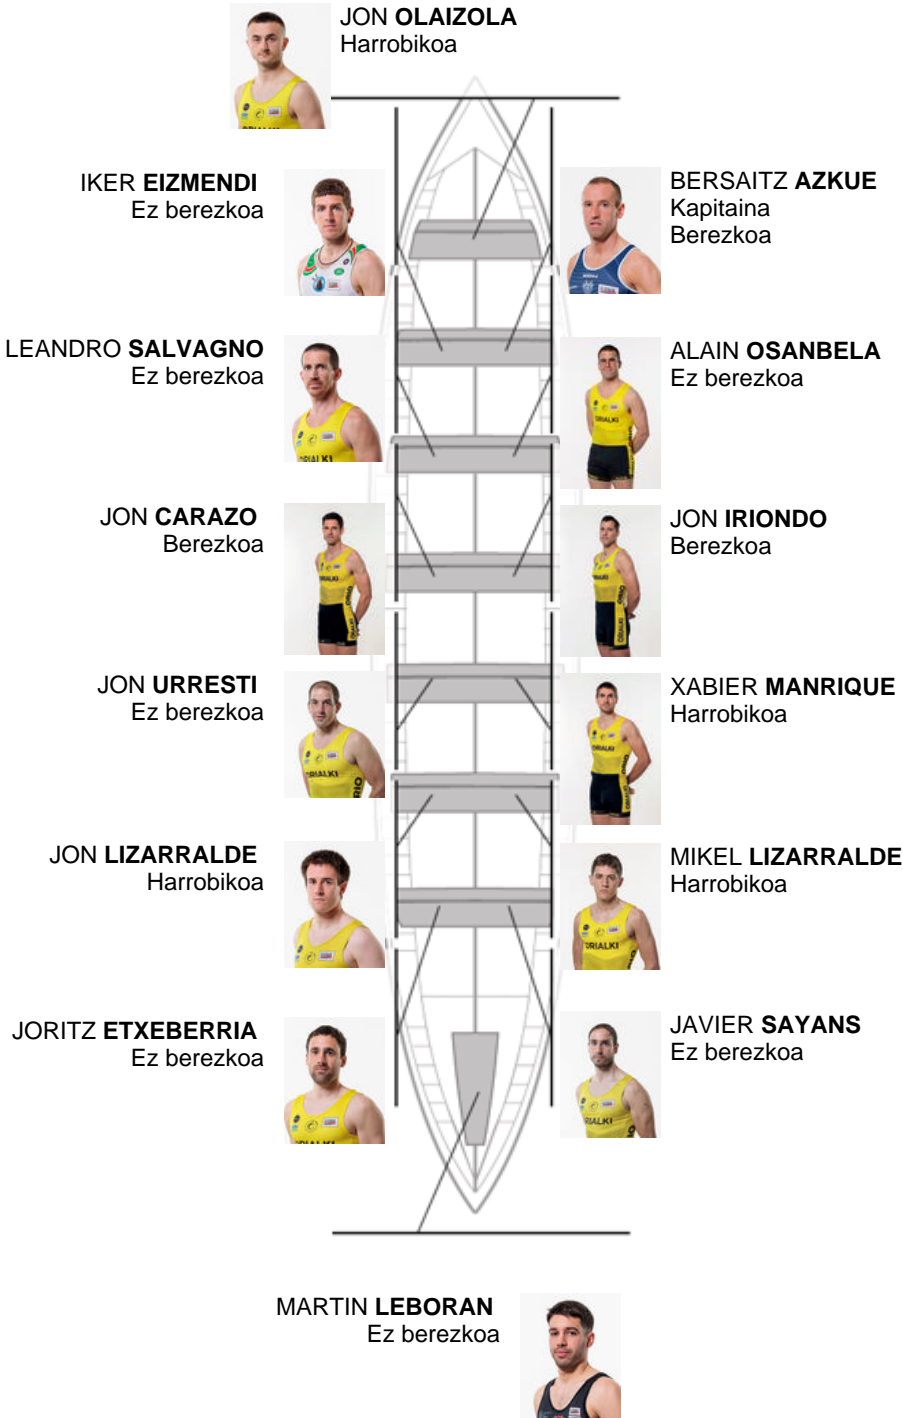

	Kluba	Denbora	Alde	%	Puntuak
3	ORIO ORIALKI	19:38,30	00:07.38	100.63%	10

Entrenatzailea
JON
SALSAMENDI

Ordezkarria
IOSU
ESNAOLA ATXEGA

Firma y sello

Ordezkarriak

Arroilaria
~~KEBRI~~
~~OSORBE~~
Elarrokkoa