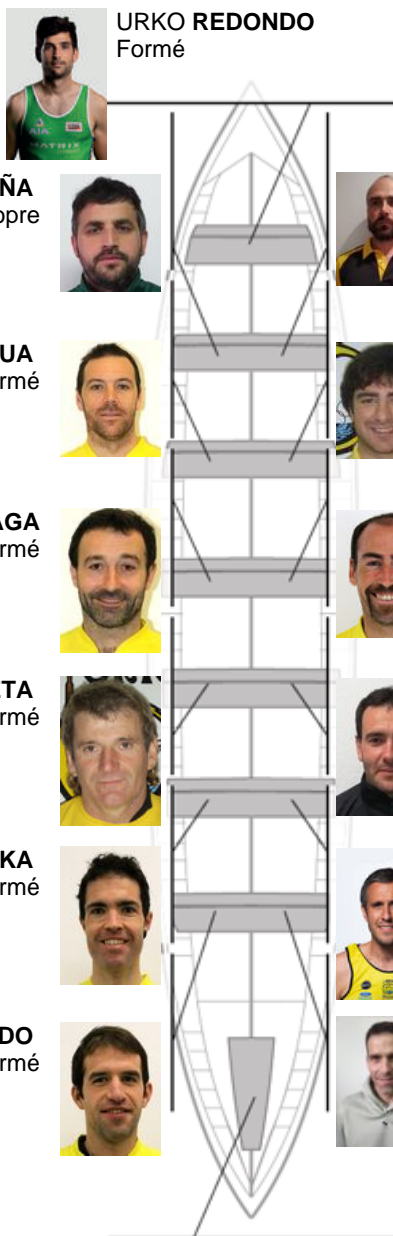

	Club	Temp	Dif	%	Points
1	ORIO ORIALKI	20:28,44		100.00%	12

Coach
Jose Antonio
Olaskoaga

Délegué
LINO
CARRERA

Firma y sello

Supleánts

Remeur
**MENTEIN
MASARTE**

Formé

URKO REDONDO
Formé

ANDONI PEÑA
Propre

GORKA ETXEBERRIA
Formé

OIER AIZPURUA
Formé

JON MUJIKA
Formé

JOXEAN OLASKOAGA
Formé

ANARTZ LARREA
Propre

IBON URBIETA
Formé

ARITZ ETXEBESTE
Formé

IÑIGO MUJIKA
Formé

FERNANDO VALENCIAGA
Propre

JOSU INDO
Formé

UNAI ETXEBERRIA
Formé

AITOR CARRILLO
Propre

Formé:10

Prope: 4

Non prope: