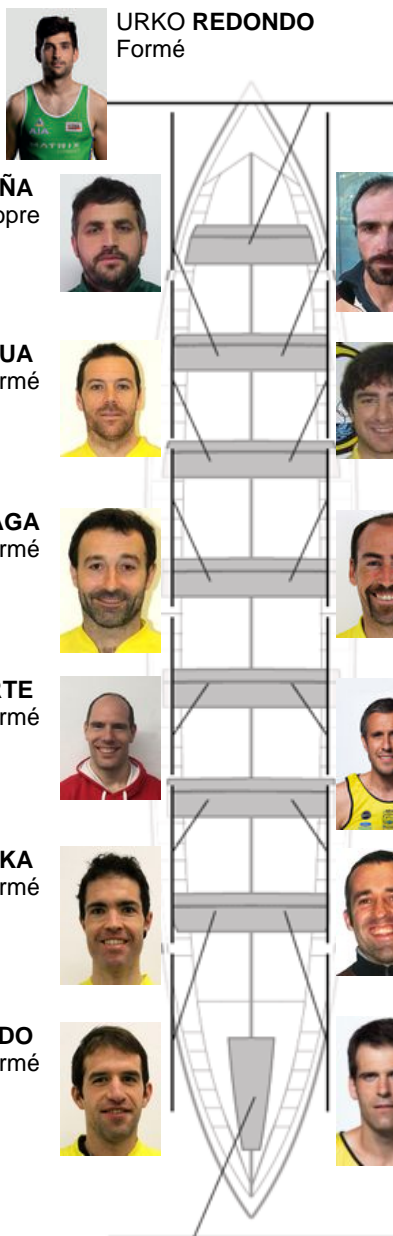

	Club	Temp	Dif	%	Points
4	ORIO ORIALKI	20:20,39	00:13.31	101.10%	9

Coach
Jose Antonio
Olaskoaga

Délegué
LINO
CARRERA

Firma y sello

Supleánts

Remeur
~~ERANZ~~
~~ETXEBERRIA~~
Formé

URKO REDONDO
Formé

ANDONI PEÑA
Propre

GORKA ETXEBERRIA
Formé

OIER AIZPURUA
Formé

JON MUJIKA
Formé

JOXEAN OLASKOAGA
Formé

ANARTZ LARREA
Propre

MANUEL LASARTE
Formé

FERNANDO VALENCIAGA
Propre

IÑIGO MUJIKA
Formé

AGUSTIN MUJIKA
Formé

JOSU INDO
Formé

UNAI ETXEBERRIA
Formé

AITOR CARRILLO
Propre

Formé:10

Prope: 4

Non prope: