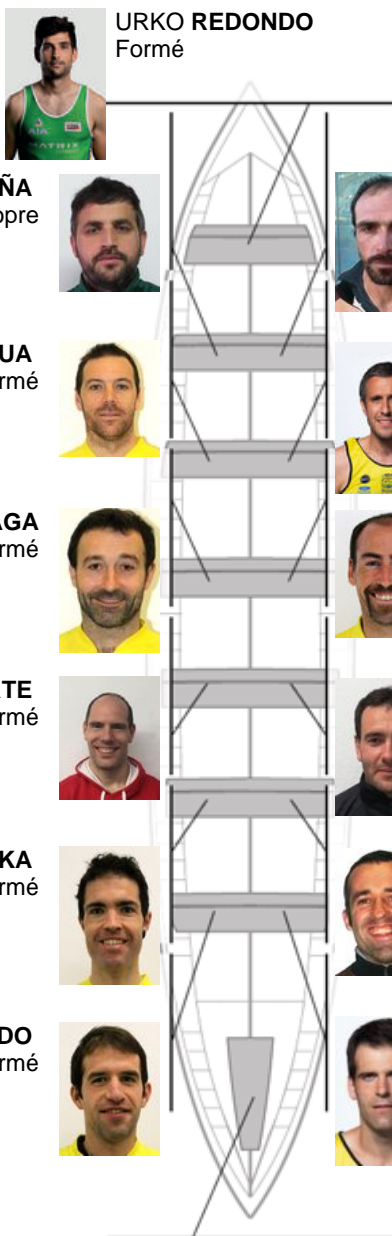

	Club	Temp	Dif	%	Points
1	ORIO ORIALKI	19:23,02		100.00%	12

Coach
Jose Antonio
Olaskoaga

Déleégue
Luis Javier
Amenabar

Firma y sello

Supleánts

Remeur
URDAN
~~MIRIBERRA~~
Formé

URKO REDONDO
Formé

ANDONI PEÑA
Propre

GORKA ETXEBERRIA
Formé

OIER AIZPURUA
Formé

FERNANDO VALENCIAGA
Propre

JOXEAN OLASKOAGA
Formé

ANARTZ LARREA
Propre

MANUEL LASARTE
Formé

ARITZ ETXEBESTE
Formé

IÑIGO MUJIKA
Formé

AGUSTIN MUJIKA
Formé

JOSU INDO
Formé

UNAI ETXEBERRIA
Formé

AITOR CARRILLO
Propre

Formé:10

Prope: 4

Non prope: