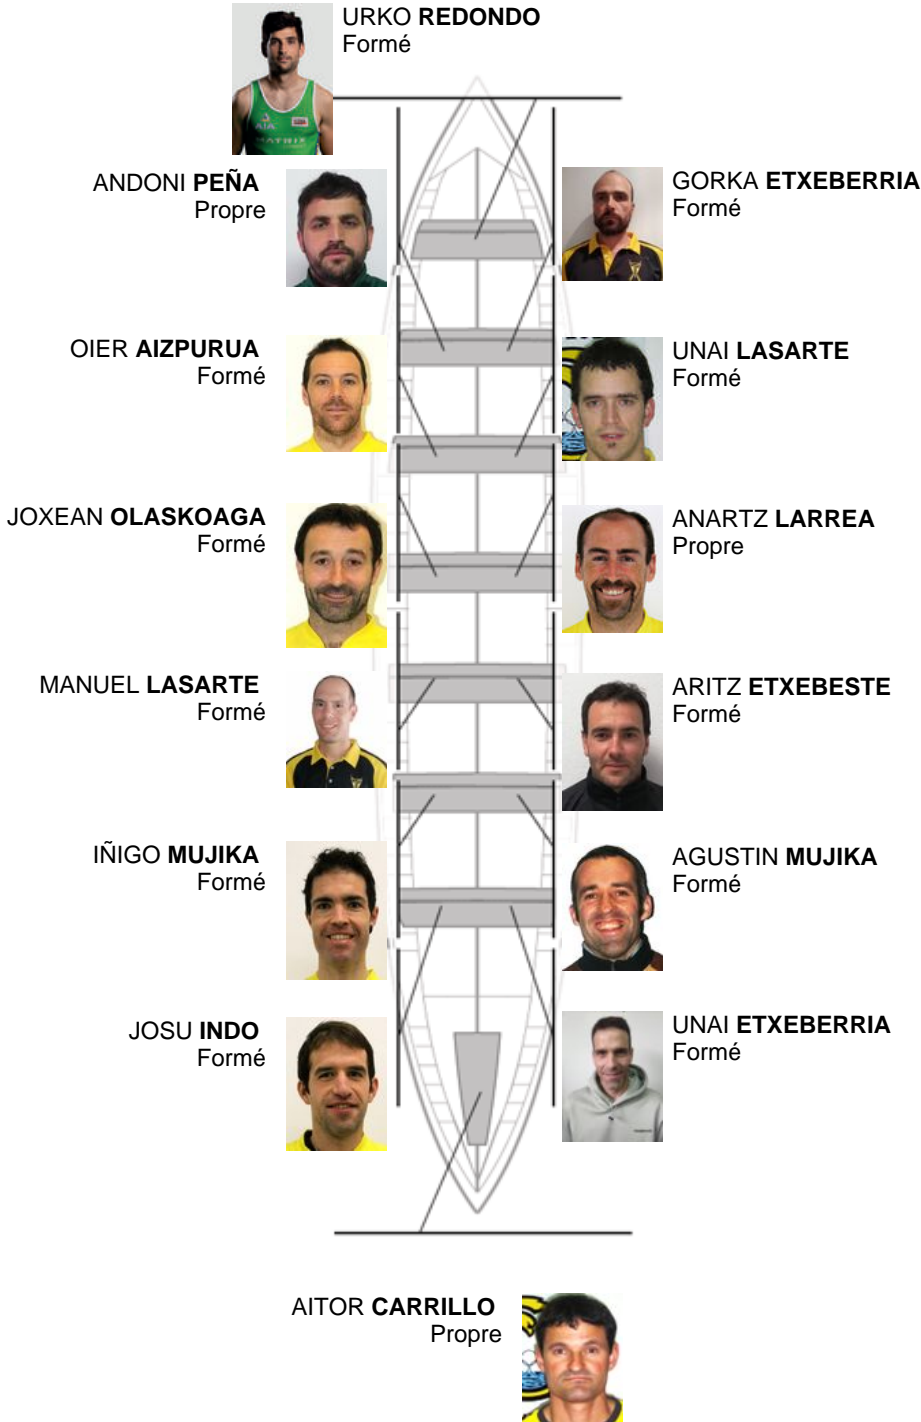

	Club	Temp	Dif	%	Points
6	ORIO ORIALKI	19:47,42	00:24.00	102.06%	7

Coach
Jose Antonio
Olaskoaga

Délegué
LINO
CARRERA

Firma y sello

Supleánts

Remeur / patron
~~EDEN~~ IÑAKI
~~MENDIZABALA~~
MENDIZABALA
Propre