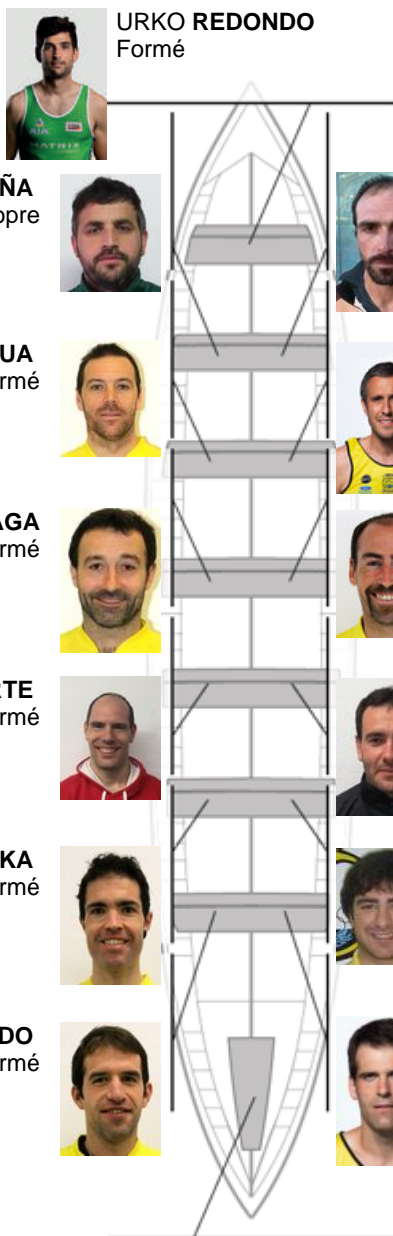

	Club	Temp	Dif	%	Points
1	ORIO ORIALKI	20:54,43		100.00%	12

Coach
Jose Antonio
Olaskoaga

Délegué
JOSE RAMON
GARATE

Firma y sello

Supleánts

Remeur
~~AGUSTIN~~
~~MURGUERRA~~
Formé

URKO REDONDO
Formé

ANDONI PEÑA
Propre

GORKA ETXEBERRIA
Formé

OIER AIZPURUA
Formé

FERNANDO VALENCIAGA
Propre

JOXEAN OLASKOAGA
Formé

ANARTZ LARREA
Propre

MANUEL LASARTE
Formé

ARITZ ETXEBESTE
Formé

IÑIGO MUJIKA
Formé

JON MUJIKA
Formé

JOSU INDO
Formé

UNAI ETXEBERRIA
Formé

AITOR CARRILLO
Propre

Formé:10

Prope: 4

Non prope: