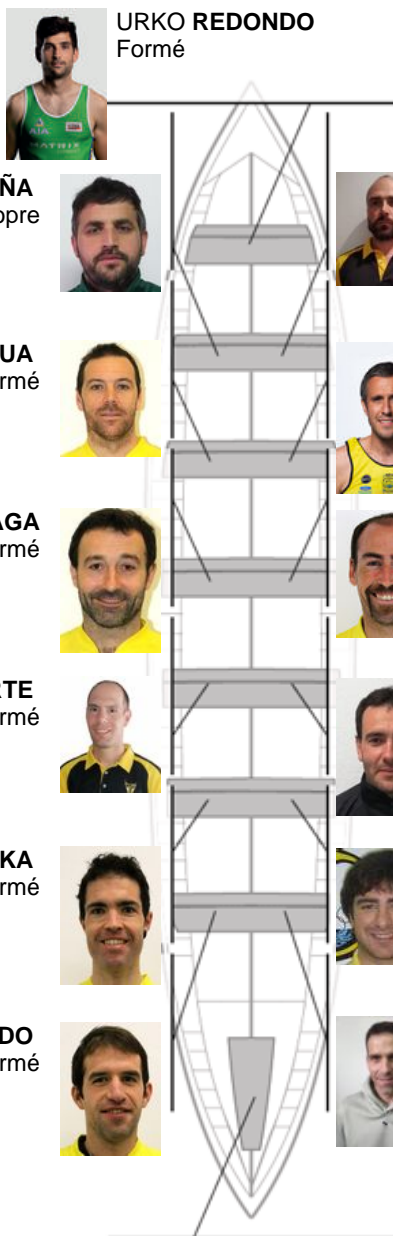

	Club	Temp	Dif	%	Points
1	ORIO ORIALKI	20:54,43		100.00%	12

Coach
Jose Antonio
Olaskoaga

Délegué
JOSE RAMON
GARATE

Firma y sello

Supleánts

Remeur
~~AGUSTIN~~
~~MIRASERRA~~

Formé

URKO REDONDO
Formé

ANDONI PEÑA
Propre

GORKA ETXEBERRIA
Formé

OIER AIZPURUA
Formé

FERNANDO VALENCIAGA
Propre

JOXEAN OLASKOAGA
Formé

ANARTZ LARREA
Propre

MANUEL LASARTE
Formé

ARITZ ETXEBESTE
Formé

IÑIGO MUJICA
Formé

JON MUJICA
Formé

JOSU INDO
Formé

UNAI ETXEBERRIA
Formé

AITOR CARRILLO
Propre

Formé:10

Prope: 4

Non prope: