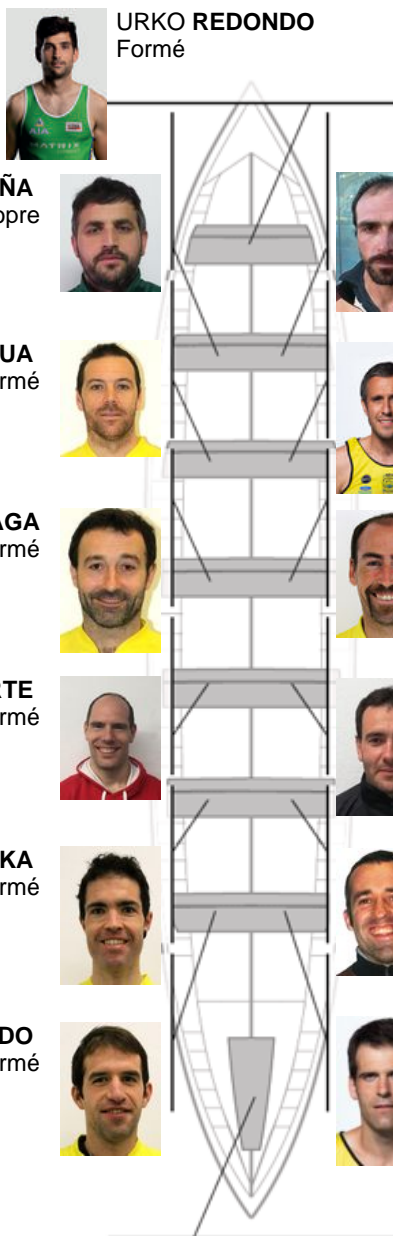

	Club	Temp	Dif	%	Points
2	ORIO ORIALKI	20:37,04	00:16.16	101.32%	11

Coach
Jose Antonio
Olaskoaga

Délegué
LINO
CARRERA

Firma y sello

Supleánts

Remeur
LEBLAN
MIRIBERRA

Formé

URKO REDONDO
Formé

ANDONI PEÑA
Propre

GORKA ETXEBERRIA
Formé

OIER AIZPURUA
Formé

FERNANDO VALENCIAGA
Propre

JOXEAN OLASKOAGA
Formé

ANARTZ LARREA
Propre

MANUEL LASARTE
Formé

ARITZ ETXEBESTE
Formé

IÑIGO MUJIKA
Formé

AGUSTIN MUJIKA
Formé

JOSU INDO
Formé

UNAI ETXEBERRIA
Formé

AITOR CARRILLO
Propre

Formé:10

Prope: 4

Non prope: