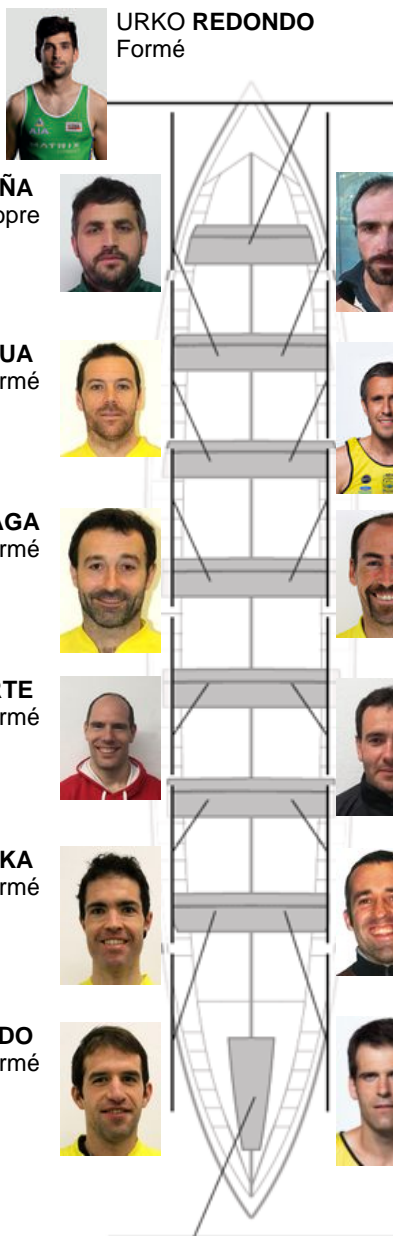

	Club	Temp	Dif	%	Points
4	ORIO ORIALKI	20:20,98	00:25.14	102.10%	9

Coach
Jose Antonio
Olaskoaga

Délegué
LINO
CARRERA

Firma y sello

Supleánts

Remeur
LITO MIRASERRA

Formé

Formé:10

Prope: 4

Non prope:

AITOR CARRILLO
Prope