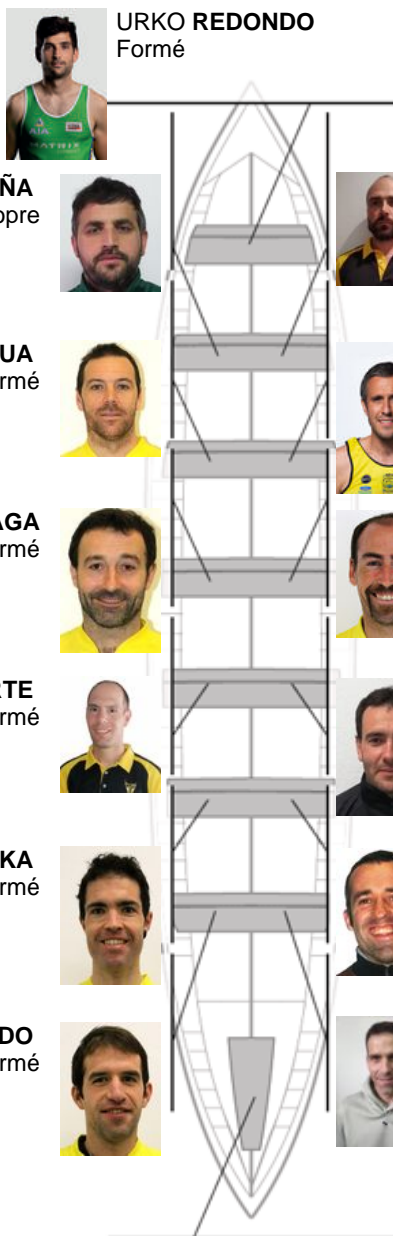

	Club	Temp	Dif	%	Points
4	ORIO ORIALKI	20:20,98	00:25.14	102.10%	9

Coach
Jose Antonio
Olaskoaga

Délegué
LINO
CARRERA

Firma y sello

Supleánts

Remeur / patron
LITO MIRASERRA
Formé

AITOR CARRILLO
Prope

Formé:10