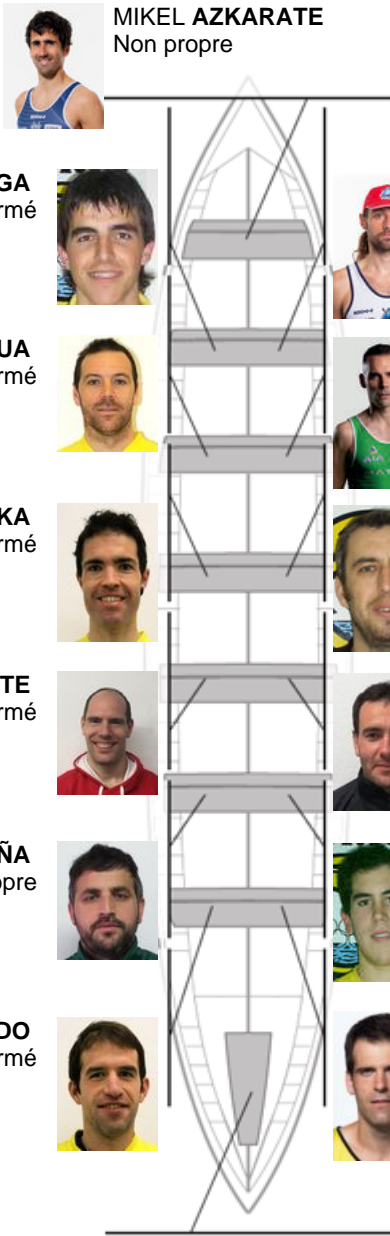

	Club	Temp	Dif	%	Points
11	ORIO ORIALKI	20:17,28	00:27.80	102.33%	2

Jose Luis Agirre Coach
 Jose Luis Agirre

Délégué
 LINO CARRERA

Firma y sello

Supléants

Remeur
~~XOSHA KORTA~~
 Non propre

Formé:8
Prope: 4
Non prope: 2

AITOR CARRILLO
 Proper