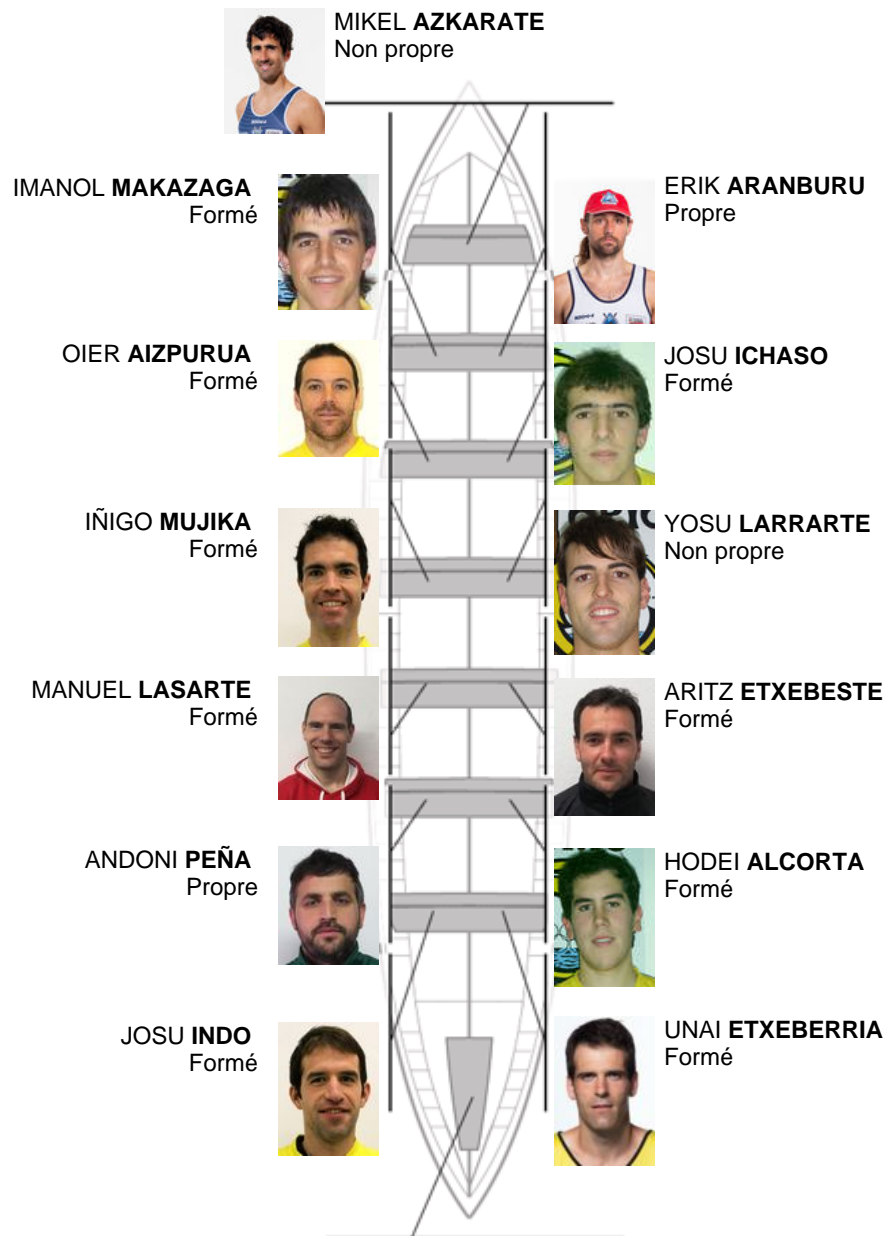

	Club	Temp	Dif	%	Points
11	ORIO ORIALKI	19:46,68	00:23.14	101.98%	2

Image not found or type unknown

Jose Luis Agirre Coach
Jose Luis Agirre

Délegué
LINO CARRERA

Firma y sello

Supleánts

Remeur
~~BENIGNO~~
~~KORTAZAR BICA~~

Propre

AITOR CARRILLO Propre

Formé:9
Propre: 3
Non propre: 2