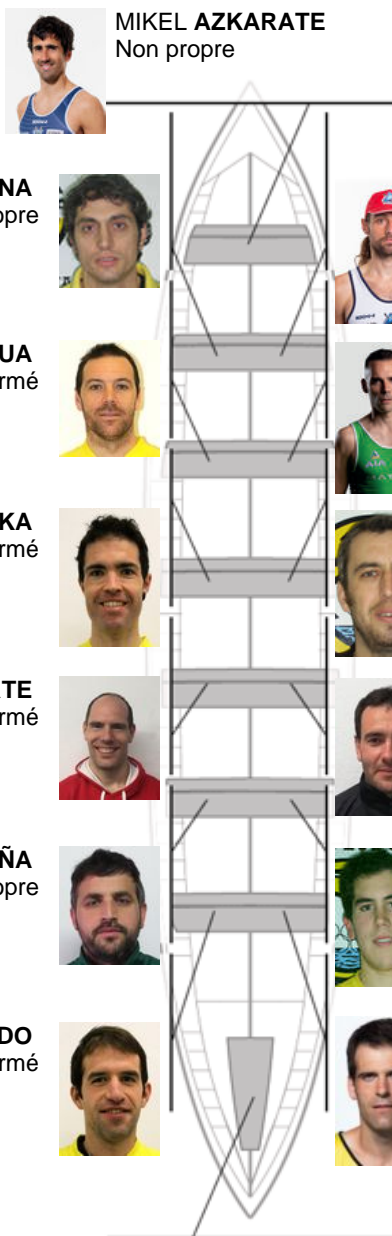

	Club	Temp	Dif	%	Points
8	ORIO ORIALKI	19:47,86	00:25.96	102.23%	5

Image not found or type unknown

Jose Luis Agirre  
Coach  
Jose Luis  
Agirre

Délégué  
LINO  
CARRERA

Firma y sello

### Supleánts

Remeur  
~~RODRIGO~~  
~~MENDIZABALA~~

Non propre

MIKEL AZKARATE  
Non propre

AXIER KOLINA  
Propre

ERIK ARANBURU  
Propre

OIER AIZPURUA  
Formé

JON LIZARRALDE  
Non propre

IÑIGO MUJICA  
Formé

SORIN LIVADARU  
Propre

MANUEL LASARTE  
Formé

ARITZ ETXEBESTE  
Formé

ANDONI PEÑA  
Propre

HODEI ALCORTA  
Formé

JOSU INDO  
Formé

UNAI ETXEBERRIA  
Formé