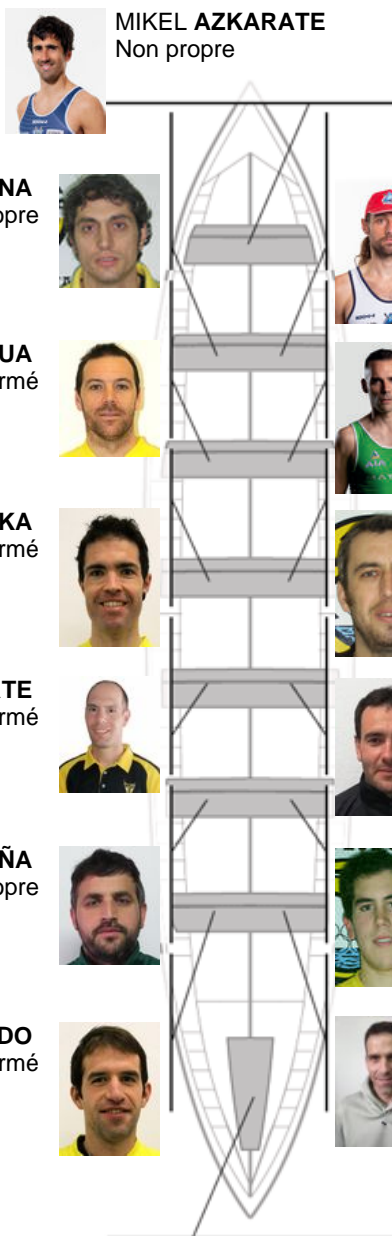

	Club	Temp	Dif	%	Points
8	ORIO ORIALKI	19:47,86	00:25.96	102.23%	5

Image not found or type unknown

Jose Luis Agirre Coach  
Jose Luis Agirre

Délegué  
LINO CARRERA

Firma y sello

### Supleánts

Remeur  
~~RODRIGO MENDIZABALA~~

Propre

MIKEL AZKARATE  
Non propre

AXIER KOLINA  
Propre

ERIK ARANBURU  
Propre

OIER AIZPURUA  
Formé

JON LIZARRALDE  
Non propre

IÑIGO MUJICA  
Formé

SORIN LIVADARU  
Propre

MANUEL LASARTE  
Formé

ARITZ ETXEBESTE  
Formé

ANDONI PEÑA  
Propre

HODEI ALCORTA  
Formé

JOSU INDO  
Formé

UNAI ETXEBERRIA  
Formé