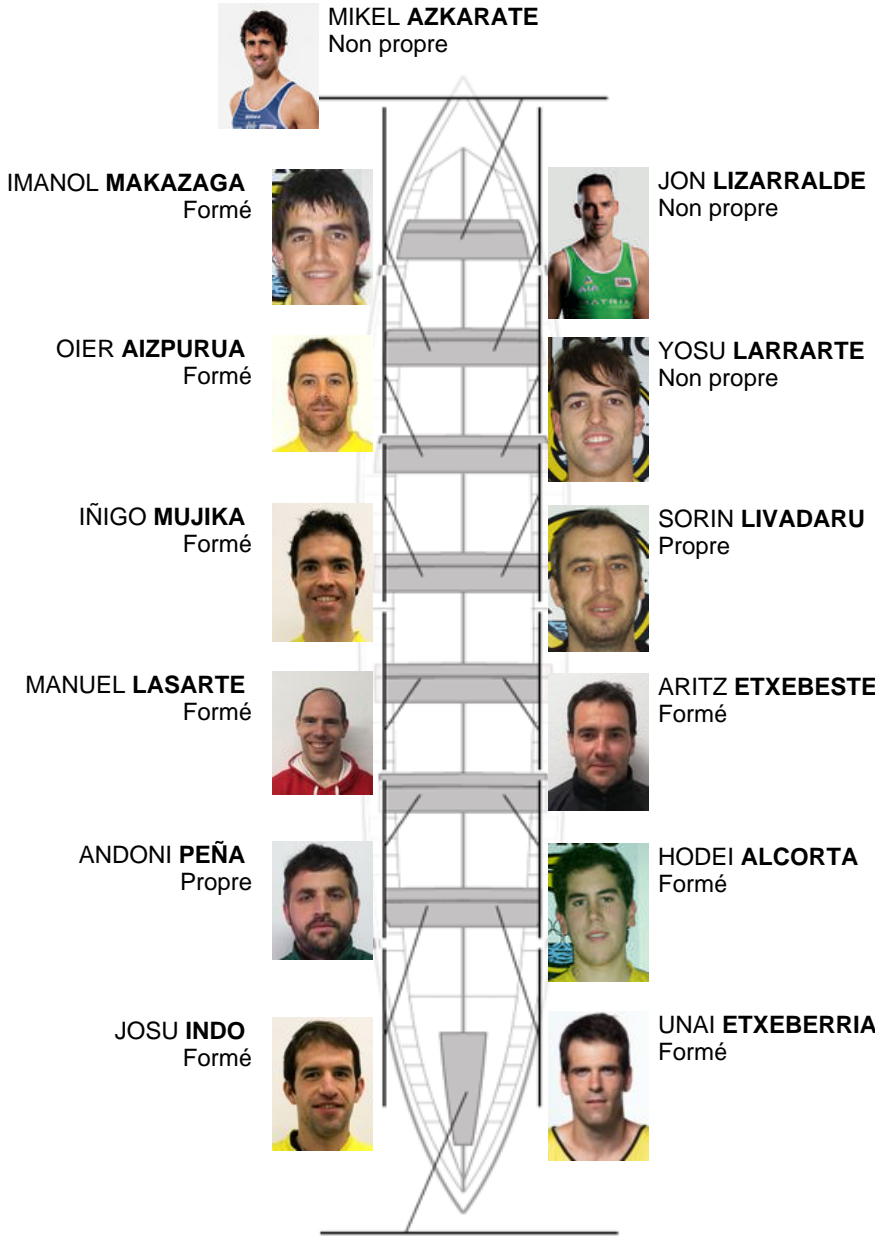

	Club	Temp	Dif	%	Points
9	ORIO ORIALKI	20:17,72	00:35.34	102.98%	4

Jose Luis Agirre Coach
 Jose Luis Agirre

PATXI IRIBAR Delegue
 PATXI IRIBAR

Firma y sello

Supleánts

 Remeur
~~XXXXXXXX~~
~~XXXXXXXX~~
 Propre

Formé:8
Prope: 3
Non prope: 3

AITOR CARRILLO
 Propre
