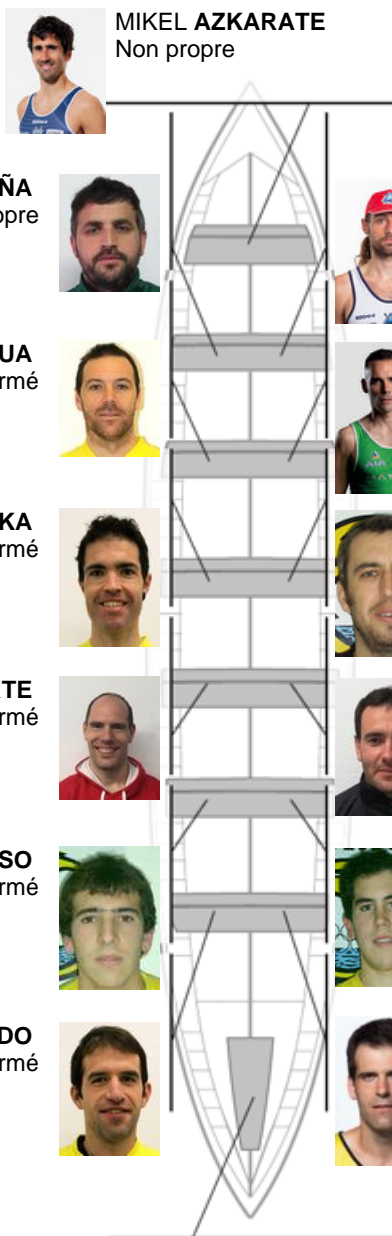

	Club	Temp	Dif	%	Points
11	ORIO ORIALKI	20:30,65	00:42.61	103,58%	2

Image not found or type unknown

Jose Luis Agirre Coach
Jose Luis Agirre

Delegué Luis Javier Amenabar

Firma y sello

Supleánts

Remeur
~~MIKEL AZKARATE~~
Non propre

AITOR CARRILLO
Propre

Formé:8
Prope: 4
Non propre: 2