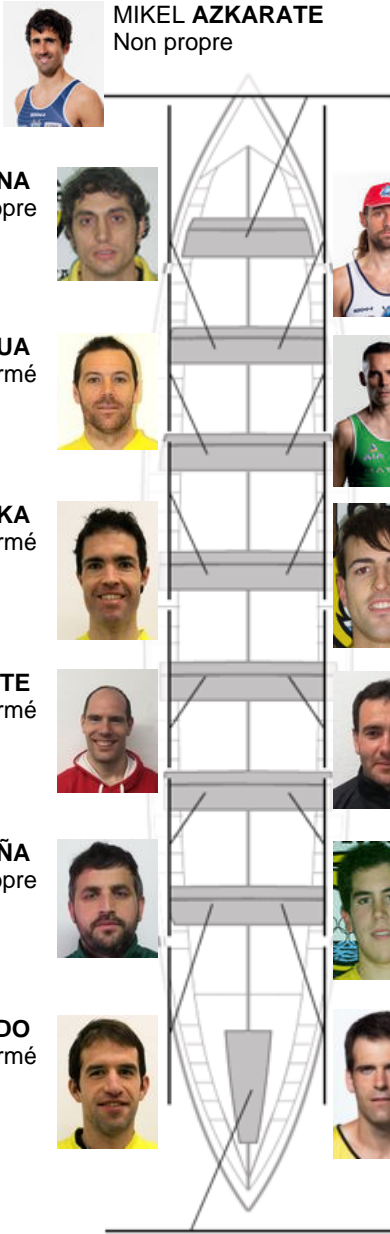

	Club	Temp	Dif	%	Points
12	ORIO ORIALKI	20:23,82	00:33.90	102.84%	1

Jose Luis Agirre Coach  
 Jose Luis Agirre

Délegué  
 RAMON ALKAIN ECEIZA

Firma y sello

Supleánts

Remeur  
 IÑIGO MUJIKA  
 Propre

AITOR CARRILLO  
Propre

Formé: 7  
 Propre: 4  
 Non propre: 3