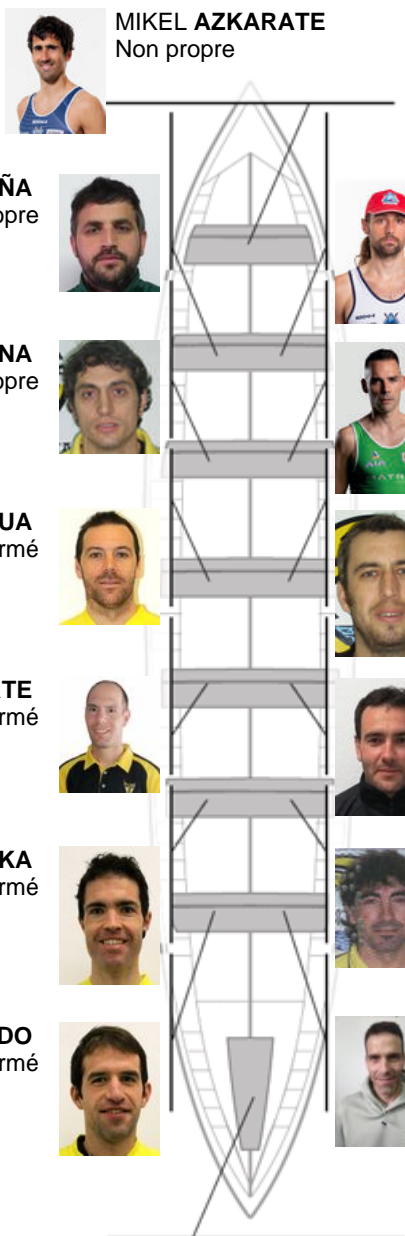

	Club	Temp	Dif	%	Points
11	ORIO ORIALKI	19:51,08	00:35.54	103.07%	2

Image not found or type unknown

Jose Luis Agirre Coach
 Jose Luis Agirre

Delegué Luis Javier Amenabar

Firma y sello

Supleánts

Remeur
~~MOSNEDL~~
~~XXXXXXXXXX~~

Formé propre

AITOR CARRILLO
 Propre

Formé: 7
 Propre: 5
 Non propre: 2