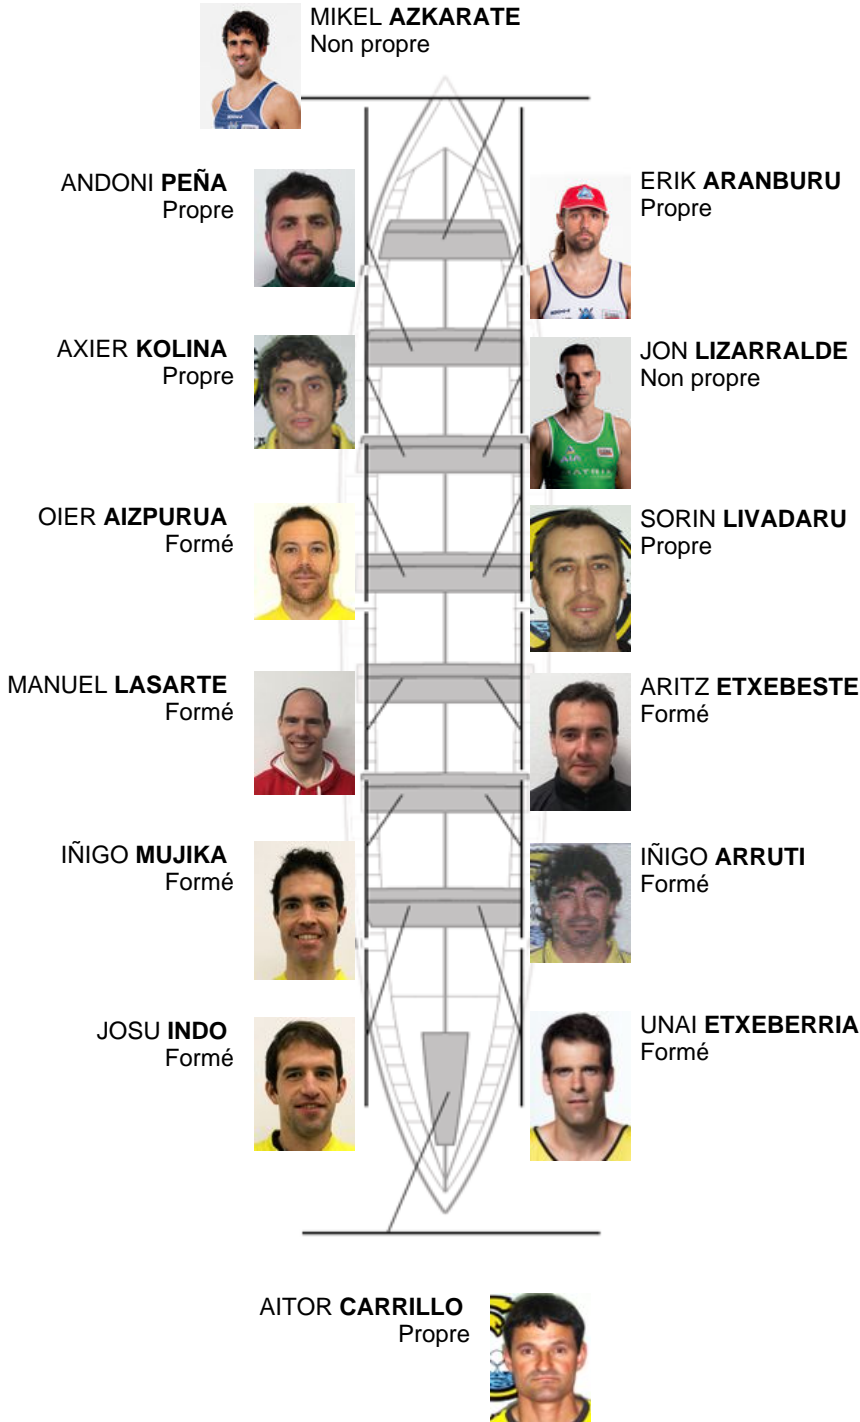

	Club	Temp	Dif	%	Points
11	ORIO ORIALKI	19:51,08	00:35.54	103.07%	2

Jose Luis Agirre Coach
 Jose Luis Agirre

Delegáu Luis Javier Amenabar

Firma y sello

Supleánts

Remeur
~~MOSEBEL~~
~~RODOLFO ARCEA~~
 Forme propre